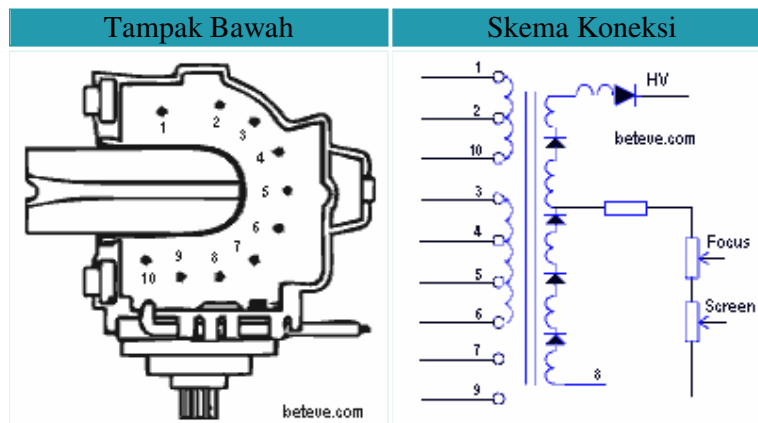

Data Travo Flyback L40B9001

No. Pin	1	2	3	4	5	6	7	8	9	10
Fungsi	H	B+130	NC	AFC	GND	HT	GND	ABL	NC	180

Digunakan Pada TV : Sanyo

Persamaan : [L40B05500](#)

Data Travo Flyback L40B05500

No. Pin	1	2	3	4	5	6	7	8	9	10
Fungsi	H	B+130	NC	AFC	GND	HT	GND	ABL	NC	180

Digunakan Pada TV : Sanyo

Persamaan : [L40B9001](#)