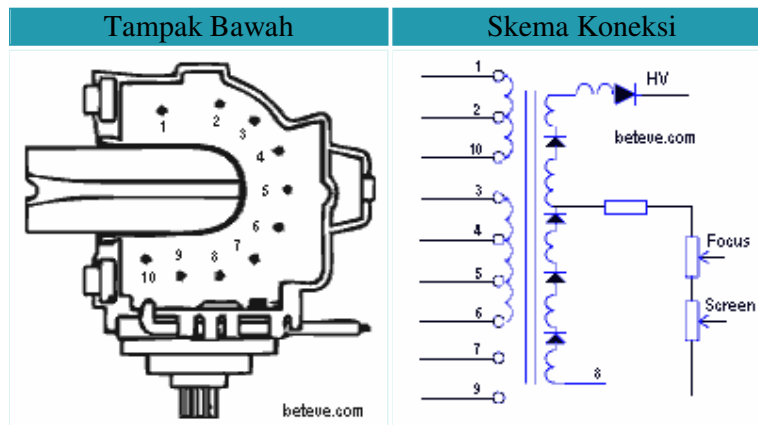

Data Travo Flyback L40B9001

No. Pin	1	2	3	4	5	6	7	8	9	10
Fungsi	H	B+130	NC	AFC	GND	HT	GND	ABL	NC	180

Digunakan Pada TV : Sanyo

Persamaan : [L40B05500](#)

Data Travo Flyback L40B05500

No. Pin	1	2	3	4	5	6	7	8	9	10
Fungsi	H	B+130	NC	AFC	GND	HT	GND	ABL	NC	180

Digunakan Pada TV : Sanyo

Persamaan : [L40B9001](#)