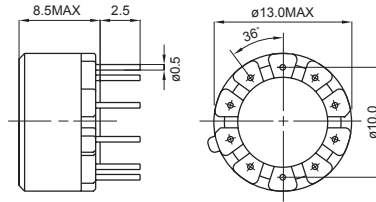

# LC-128

**OUTLINE / 概要**

- |  |  |
|--|--|
| <ol style="list-style-type: none"> <li>1. This is small size and high efficient up-down converter transformer which is 2 in 1 construction. (ex. SEPIC converter)</li> <li>2. It is possible to output the high voltage which is hard to obtain with an ordinary inductor with sufficient accuracy.</li> <li>3. It is available for a white LED back light drive.</li> </ol> | <ol style="list-style-type: none"> <li>1. 2in 1 構造の小型・高効率SEPIC, ZETAコンバータ用トランスです。</li> <li>2. 通常のインダクタでは得にくい大きい昇圧比にて、巻上トランスとして使用する事が可能です。</li> <li>3. 白色LEDバックライト駆動用です。</li> </ol> |
|--|--|

**LC-128**

 DIMENSIONS (mm)  
 外形寸法図

 CONSTRUCTION  
 磁気構造図

**Specifications**

Max. Operating frequency	Max. Operating Power
500kHz	1.5W @ 100kHz 3.6W @ 300kHz 5.0W @ 500kHz

**仕様**

最大使用周波数	最大電力
500kHz	1.5W @ 100kHz 3.6W @ 300kHz 5.0W @ 500kHz