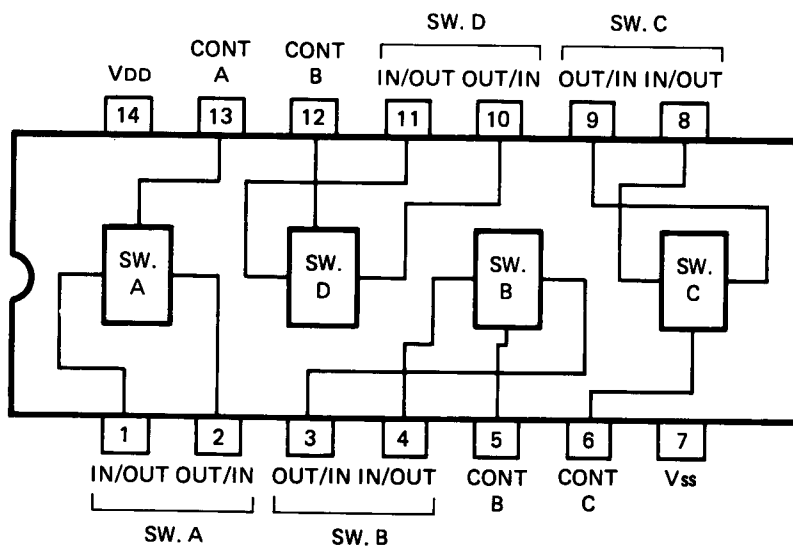

# INTEGRATED CIRCUIT BLOCK DIAGRAM

## FUNCTION ANALOG SWITCH IC LC 7815 H

## TAPE INPUT ANALOG SWITCH IC LC 4066 B