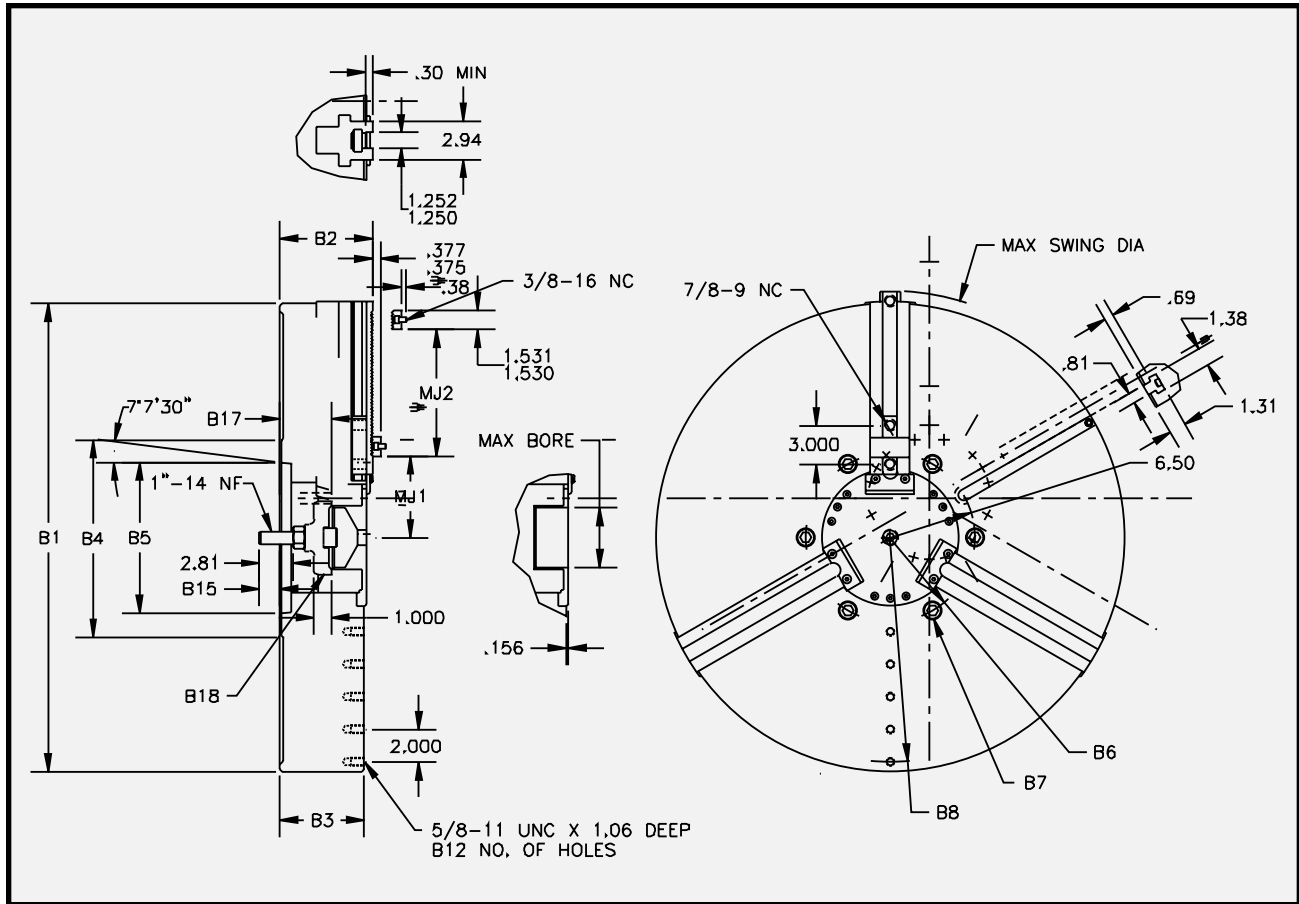

# LS300A

## Long Stroke 3 Jaw Chucks With Acme Serrated Master Jaws

Size	21	21	24	24	28	28	30	30	32	32	36	36
Model	LS321A	LS321A	LS324A	LS324A	LS328A	LS328A	LS330A	LS330A	LS332A	LS332A	LS336A	LS336A
Mounting	A11	A15	A11	A15	A11	A15	A15	A20	A15	A20	A15	A20
B1	21.00	21.00	24.00	24.00	28.00	28.00	30.00	30.00	32.00	32.00	36.00	36.00
B2	6.81	6.88	6.81	6.88	6.81	6.88	6.88	6.94	6.88	6.94	6.88	6.94
B3	6.28	6.34	6.28	6.34	6.28	6.34	6.34	6.41	6.34	6.41	6.34	6.41
B4	11.00	15.00	11.00	15.00	11.00	15.00	15.00	20.50	15.00	20.50	15.00	20.50
B5	7.7505	11.2505	7.7505	11.2505	7.7505	11.2505	11.2505	16.2505	11.2505	16.2505	11.2505	16.2505
B6	4.625	6.500	4.625	6.500	4.625	6.500	6.500	9.125	6.500	9.125	6.500	9.125
B7	3/4-10	7/8-9	3/4-10	7/8-9	3/4-10	7/8-9	7/8-9	1-8	7/8-9	1-8	7/8-9	1-8
B8	9.500	9.500	11.000	11.000	13.000	13.000	14.000	14.000	15.000	15.000	17.000	17.000
B12	9	9	9	9	12	12	15	15	15	15	17	17
B15Max.	3.69	3.69	3.69	3.69	3.69	3.69	3.69	3.63	3.69	3.63	3.69	3.63
B15Min.	1.69	1.69	1.69	1.69	1.69	1.69	1.69	1.63	1.69	1.63	1.69	1.63
B17Max.	3.75	3.81	3.75	3.81	3.75	3.81	3.81	3.88	3.81	3.88	3.81	3.88
B17Min.	1.75	1.81	1.75	1.81	1.75	1.81	1.81	1.88	1.81	1.88	1.81	1.88
B18	4 1/4-12	4 1/4-12	4 1/4-12	4 1/4-12	4 1/4-12	4 1/4-12	5 1/4-12	5 1/4-12	5 1/4-12	5 1/4-12	5 1/4-12	5 1/4-12
Max. Bore	3.63	3.63	3.63	3.63	3.63	3.63	4.63	4.63	4.63	4.63	4.63	4.63
MJ1 Max.	5.59	5.59	5.59	5.59	5.59	5.59	6.34	6.34	6.34	6.34	6.34	6.34
MJ1 Min.	5.09	5.09	5.09	5.09	5.09	5.09	5.84	5.84	5.84	5.84	5.84	5.84
MJ2	2.38	2.38	3.88	3.88	5.88	5.88	7.13	7.13	8.13	8.13	10.13	10.13
Max. Swing	22.50	22.50	22.50	25.50	29.50	29.50	31.50	31.50	33.50	33.50	37.50	37.50