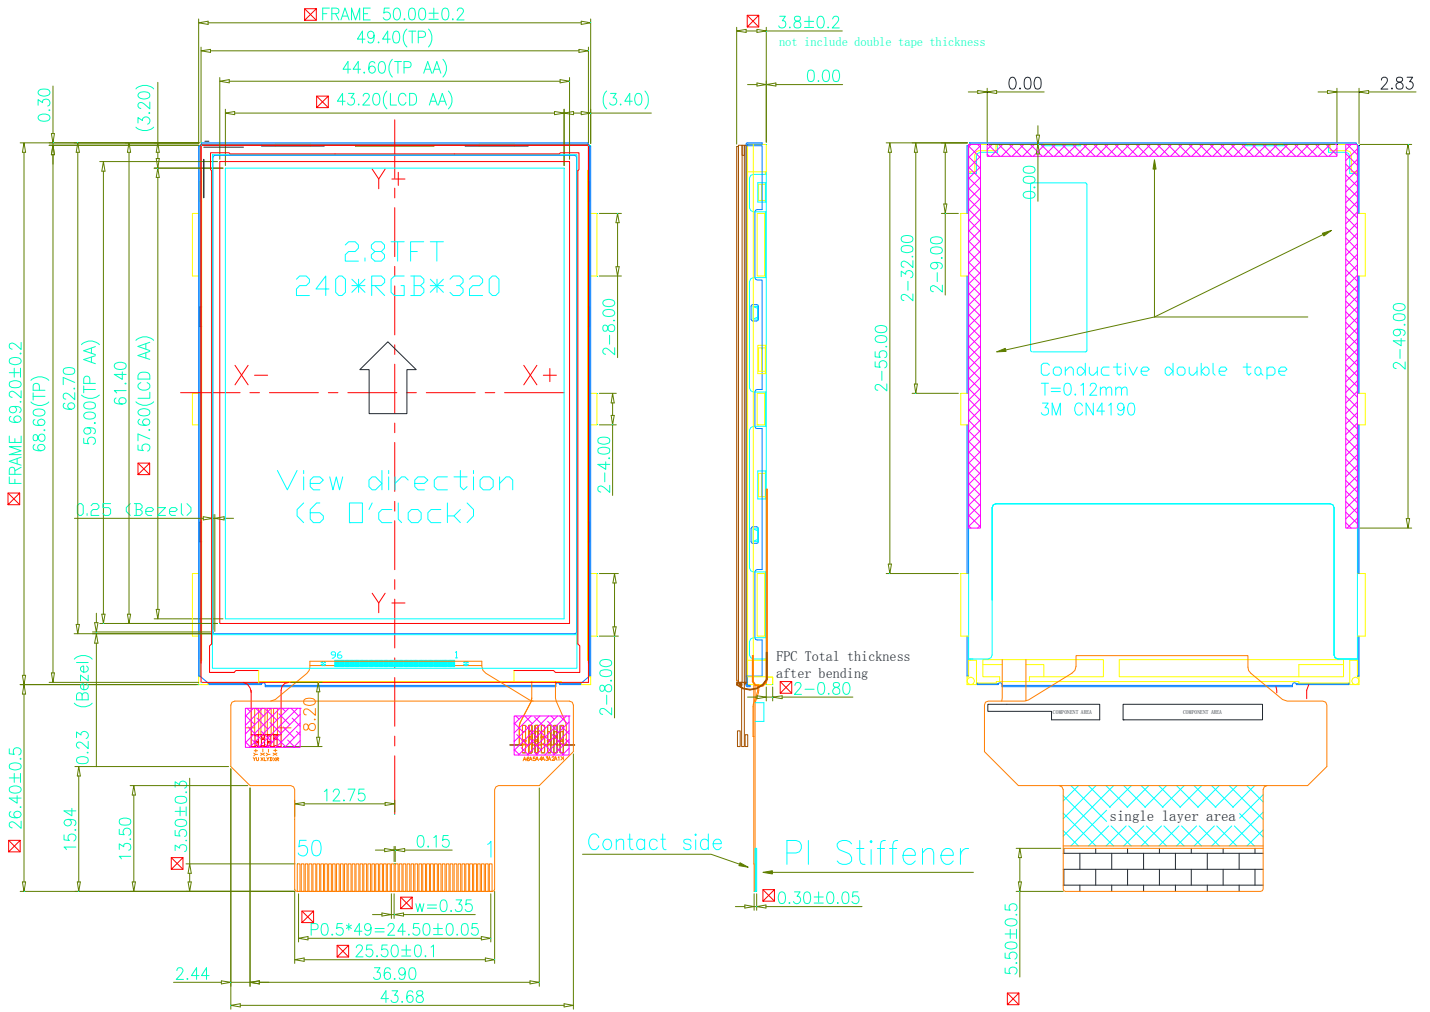

EXTERNAL DIMENSION

PIN CONNECTIONS

PIN NO	1	2	3	4	5	6	7	8	9	10
SYMBOL	LED_K	LED_A1	LED_A2	LED_A3	LED_A4	IM0	IM1	IM2	IM3	RESET
PIN NO	11	12	13	14	15	16	17	18	19	20
SYMBOL	VSYNC	HSYNC	DOTCLK	DE	DB17	DB16	DB15	DB14	DB13	DB12
PIN NO	21	22	23	24	25	26	27	28	29	30
SYMBOL	DB11	DB10	DB9	DB8	DB7	DB6	DB5	DB4	DB3	DB2
PIN NO	31	32	33	34	35	36	37	38	39	40
SYMBOL	DB1	DB0	SDO	SDI	RD	WRX	D/CX	CSX	TE	IOVCC
PIN NO	41	42	43	44	45	46	47	48	49	50
SYMBOL	IOVCC	VCI	GND	XR	YU	XL	YD	GND	GND	GND