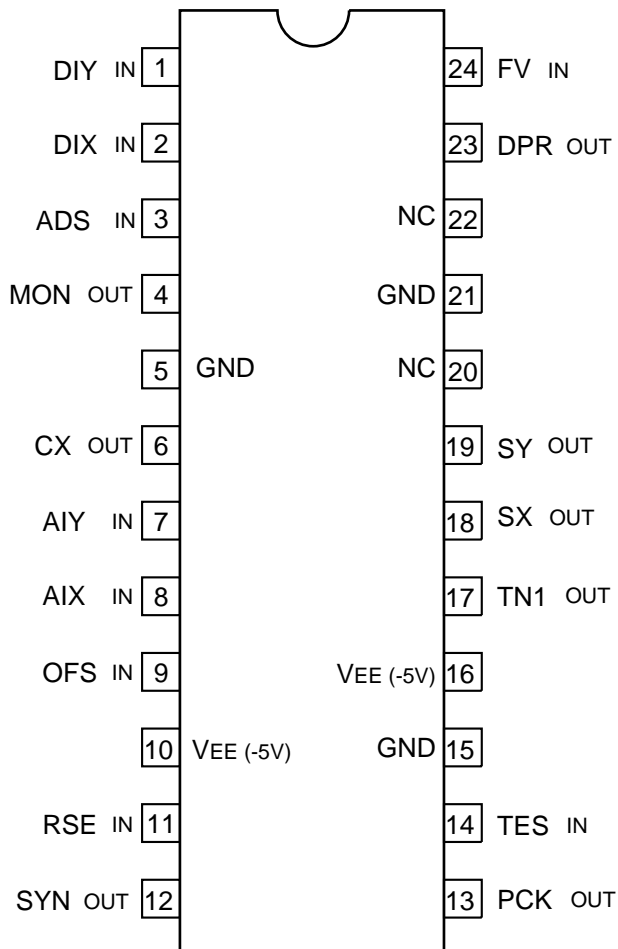

SERIAL DATA TRANSMISSION EQUALIZER AND RE-GENERATOR —TOP VIEW—

INPUT

ADS ; AERIAL DATA SELECT
(H:DIGITAL, L:ANALOG)
AIX, AIY ; EQUALIZER
DIX, DIY ; SERIAL DATA
FV ; VCO FREQ. ADJ.
OFS ; AGC OFFSET ADJ.
RSE ; VCO RANGE SELECT
(H:HIGH RANGE)
TES ; TEST TERMINAL

OUTPUT

CX ; EQUALIZER DETECT (L: NO INPUT)
DPR ; SERIAL DATA DETECT (L:NO INPUT)
MON ; EQUALIZER MONITOR
PCK ; PARALLEL CLOCK
SX, SY ; SERIAL DATA
SYN ; TRS DETECT
TN1 ; TEST TERMINAL