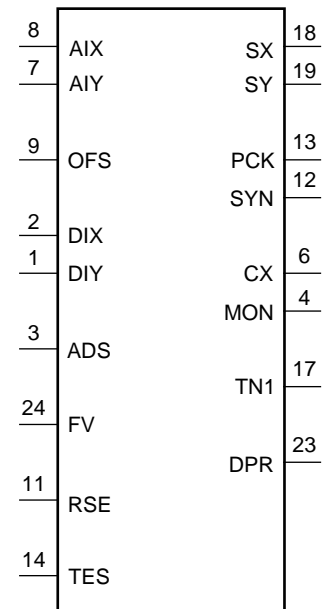

SERIAL DATA TRANSMISSION EQUALIZER AND RE-GENERATOR —TOP VIEW—

INPUT

ADS ; AERIAL DATA SELECT
(H:DIGITAL, L:ANALOG)
AIX, AIY ; EQUALIZER
DIX, DIY ; SERIAL DATA
FV ; VCO FREQ. ADJ.
OFS ; AGC OFFSET ADJ.
RSE ; VCO RANGE SELECT
(H:HIGH RANGE)
TES ; TEST TERMINAL

OUTPUT

CX ; EQUALIZER DETECT (L: NO INPUT)
DPR ; SERIAL DATA DETECT (L:NO INPUT)
MON ; EQUALIZER MONITOR
PCK ; PARALLEL CLOCK
SX, SY ; SERIAL DATA
SYN ; TRS DETECT
TN1 ; TEST TERMINAL