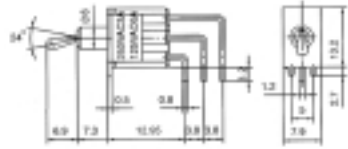

SMTS-202-2A1
(SS-306)
ON-ON
SMTS-203-2A1
ON-OFF-ON
250 B, 1 A
DPDT 6P

SMTS-202-2C4
ON-ON
SMTS-203-2C4
ON-OFF-ON
250 B, 1 A
DPDT 6P

MTS-102
(SS-309),
(KN-601)
ON-ON
MTS-103
(SS-3093W)
ON-OFF-ON
250 B, 3 A
SPDT 3P

MTS-102-C3
(SS-1065)
ON-ON
MTS-103-C3
(SS-1069)
ON-OFF-ON
250 B, 3 A
SPDT 3P

MTS-102-C4
(SS-309)
ON-OFF
MTS-103-C4
(SS-3093)
ON-OFF-ON
250 B, 3 A
SPDT 3P

www.DataSheet4U.com

ТУМБЛЕРЫ

MTS-202 (SS-1015)
ON-ON
MTS-203 (SS-1019)
ON-OFF-ON
250 В, 3 А DPDT 6P