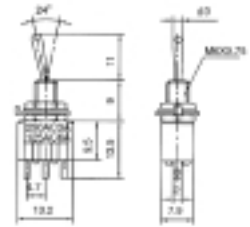

ТУМБЛЕРЫ

SMTS-102-2A1
(SS-305)
ON-ON
SMTS-103-2A1
(SS-305)
ON-OFF-ON
250 B, 3 A
SPDT 3P

SMTS-102-2C3
(SS-305)
ON-ON
SMTS-103-2C3
(SS-305)
ON-OFF-ON
250 B, 3 A
SPDT 3P

SMTS-102-2C4
ON-ON
SMTS-103-2C4
ON-OFF-ON
250 B, 1 A
SPDT 3P

SMTS-202-2A1
(SS-306)
ON-ON
SMTS-203-2A1
ON-OFF-ON
250 B, 1 A
DPDT 6P

SMTS-202-2C4
ON-ON
SMTS-203-2C4
ON-OFF-ON
250 B, 1 A
DPDT 6P

MTS-102
(SS-309),
(KN-601)
ON-ON
MTS-103
(SS-3093W)
ON-OFF-ON
250 B, 3 A
SPDT 3P

MTS-102-C3
(SS-1065)
ON-ON
MTS-103-C3
(SS-1069)
ON-OFF-ON
250 B, 3 A
SPDT 3P

MTS-102-C4
(SS-309)
ON-OFF
MTS-103-C4
(SS-3093)
ON-OFF-ON
250 B, 3 A
SPDT 3P

www.DataSheet4U.com

ТУМБЛЕРЫ

MTS-202 (SS-1015)
ON-ON
MTS-203 (SS-1019)
ON-OFF-ON
250 В, 3 А DPDT 6P