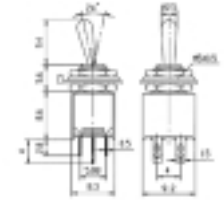

ТУМБЛЕРЫ

SMTS-102-2A1
(SS-305)
ON-ON
SMTS-103-2A1
(SS-305)
ON-OFF-ON
250 B, 3 A
SPDT 3P

SMTS-102-2C3
(SS-305)
ON-ON
SMTS-103-2C3
(SS-305)
ON-OFF-ON
250 B, 3 A
SPDT 3P

SMTS-102-2C4
ON-ON
SMTS-103-2C4
ON-OFF-ON
250 B, 1 A
SPDT 3P

SMTS-202-2A1
(SS-306)
ON-ON
SMTS-203-2A1
ON-OFF-ON
250 B, 1 A
DPDT 6P

SMTS-202-2C4
ON-ON
SMTS-203-2C4
ON-OFF-ON
250 B, 1 A
DPDT 6P

MTS-102
(SS-309),
(KN-601)
ON-ON
MTS-103
(SS-3093W)
ON-OFF-ON
250 B, 3 A
SPDT 3P

MTS-102-C3
(SS-1065)
ON-ON
MTS-103-C3
(SS-1069)
ON-OFF-ON
250 B, 3 A
SPDT 3P

MTS-102-C4
(SS-309)
ON-OFF
MTS-103-C4
(SS-3093)
ON-OFF-ON
250 B, 3 A
SPDT 3P

www.DataSheet4U.com

ТУМБЛЕРЫ

MTS-202 (SS-1015)
ON-ON
MTS-203 (SS-1019)
ON-OFF-ON
250 В, 3 А DPDT 6P