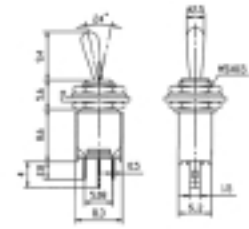

ТУМБЛЕРЫ

SMTS-102-2A1
(SS-305)
ON-ON
SMTS-103-2A1
(SS-305)
ON-OFF-ON
250 B, 3 A
SPDT 3P

SMTS-102-2C3
(SS-305)
ON-ON
SMTS-103-2C3
(SS-305)
ON-OFF-ON
250 B, 3 A
SPDT 3P

SMTS-102-2C4
ON-ON
SMTS-103-2C4
ON-OFF-ON
250 B, 1 A
SPDT 3P

SMTS-202-2A1
(SS-306)
ON-ON
SMTS-203-2A1
ON-OFF-ON
250 B, 1 A
DPDT 6P

SMTS-202-2C4
ON-ON
SMTS-203-2C4
ON-OFF-ON
250 B, 1 A
DPDT 6P

MTS-102
(SS-309),
(KN-601)
ON-ON
MTS-103
(SS-3093W)
ON-OFF-ON
250 B, 3 A
SPDT 3P

MTS-102-C3
(SS-1065)
ON-ON
MTS-103-C3
(SS-1069)
ON-OFF-ON
250 B, 3 A
SPDT 3P

MTS-102-C4
(SS-309)
ON-OFF
MTS-103-C4
(SS-3093)
ON-OFF-ON
250 B, 3 A
SPDT 3P

www.DataSheet4U.com

ТУМБЛЕРЫ

MTS-202 (SS-1015)
ON-ON
MTS-203 (SS-1019)
ON-OFF-ON
250 В, 3 А DPDT 6P