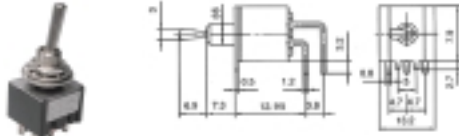

SMTS-202-2A1
(SS-306)
ON-ON
SMTS-203-2A1
ON-OFF-ON
250 B, 1 A
DPDT 6P

SMTS-202-2C4
ON-ON
SMTS-203-2C4
ON-OFF-ON
250 B, 1 A
DPDT 6P

MTS-102
(SS-309),
(KN-601)
ON-ON
MTS-103
(SS-3093W)
ON-OFF-ON
250 B, 3 A
SPDT 3P

MTS-102-C3
(SS-1065)
ON-ON
MTS-103-C3
(SS-1069)
ON-OFF-ON
250 B, 3 A
SPDT 3P

MTS-102-C4
(SS-309)
ON-OFF
MTS-103-C4
(SS-3093)
ON-OFF-ON
250 B, 3 A
SPDT 3P

www.DataSheet4U.com

ТУМБЛЕРЫ

MTS-202 (SS-1015)
ON-ON
MTS-203 (SS-1019)
ON-OFF-ON
250 В, 3 А DPDT 6P

MTS-202-C3
ON-ON
MTS-203-C3
ON-OFF-ON
250 В, 3 А DPDT 6P

KN-402 (SS-402)
ON-ON
250 В, 2 А

KN-401 (SS-401)
ON-ON
250 В, 2 А

MTS-202-C4
ON-ON
MTS-203-C4
ON-OFF-ON
250 В, 3 А DPDT 6P

KN3(B)-201A (SS-321)
ON-OFF
250 В, 10 А DPST 4P