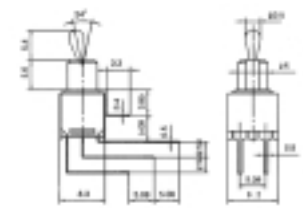

ТУМБЛЕРЫ

SMTS-102-2A1
(SS-305)
ON-ON
SMTS-103-2A1
(SS-305)
ON-OFF-ON
250 B, 3 A
SPDT 3P

SMTS-102-2C3
(SS-305)
ON-ON
SMTS-103-2C3
(SS-305)
ON-OFF-ON
250 B, 3 A
SPDT 3P

SMTS-102-2C4
ON-ON
SMTS-103-2C4
ON-OFF-ON
250 B, 1 A
SPDT 3P

SMTS-202-2A1
(SS-306)
ON-ON
SMTS-203-2A1
ON-OFF-ON
250 B, 1 A
DPDT 6P

SMTS-202-2C4
ON-ON
SMTS-203-2C4
ON-OFF-ON
250 B, 1 A
DPDT 6P

MTS-102
(SS-309),
(KN-601)
ON-ON
MTS-103
(SS-3093W)
ON-OFF-ON
250 B, 3 A
SPDT 3P