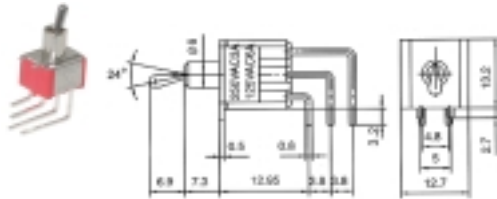

MTS-202-C3
ON-ON
MTS-203-C3
ON-OFF-ON
250 В, 3 А DPDT 6P

KN-402 (SS-402)
ON-ON
250 В, 2 А

KN-401 (SS-401)
ON-ON
250 В, 2 А

MTS-202-C4
ON-ON
MTS-203-C4
ON-OFF-ON
250 В, 3 А DPDT 6P

KN3(B)-201A (SS-321)
ON-OFF
250 В, 10 А DPST 4P