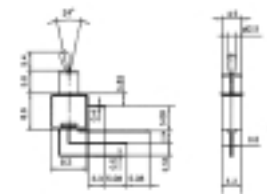

ТУМБЛЕРЫ

SMTS-102-2A1
(SS-305)
ON-ON
SMTS-103-2A1
(SS-305)
ON-OFF-ON
250 B, 3 A
SPDT 3P

SMTS-102-2C3
(SS-305)
ON-ON
SMTS-103-2C3
(SS-305)
ON-OFF-ON
250 B, 3 A
SPDT 3P

SMTS-102-2C4
ON-ON
SMTS-103-2C4
ON-OFF-ON
250 B, 1 A
SPDT 3P

SMTS-202-2A1
(SS-306)
ON-ON
SMTS-203-2A1
ON-OFF-ON
250 B, 1 A
DPDT 6P

SMTS-202-2C4
ON-ON
SMTS-203-2C4
ON-OFF-ON
250 B, 1 A
DPDT 6P

MTS-102
(SS-309),
(KN-601)
ON-ON
MTS-103
(SS-3093W)
ON-OFF-ON
250 B, 3 A
SPDT 3P