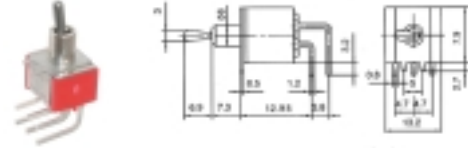

SMTS-202-2A1
(SS-306)
ON-ON
SMTS-203-2A1
ON-OFF-ON
250 B, 1 A
DPDT 6P

SMTS-202-2C4
ON-ON
SMTS-203-2C4
ON-OFF-ON
250 B, 1 A
DPDT 6P

MTS-102
(SS-309),
(KN-601)
ON-ON
MTS-103
(SS-3093W)
ON-OFF-ON
250 B, 3 A
SPDT 3P

MTS-102-C3
(SS-1065)
ON-ON
MTS-103-C3
(SS-1069)
ON-OFF-ON
250 B, 3 A
SPDT 3P

MTS-102-C4
(SS-309)
ON-OFF
MTS-103-C4
(SS-3093)
ON-OFF-ON
250 B, 3 A
SPDT 3P

www.DataSheet4U.com

ТУМБЛЕРЫ

MTS-202 (SS-1015)
ON-ON
MTS-203 (SS-1019)
ON-OFF-ON
250 В, 3 А DPDT 6P

MTS-202-C3
ON-ON
MTS-203-C3
ON-OFF-ON
250 В, 3 А DPDT 6P

KN-402 (SS-402)
ON-ON
250 В, 2 А

KN-401 (SS-401)
ON-ON
250 В, 2 А

MTS-202-C4
ON-ON
MTS-203-C4
ON-OFF-ON
250 В, 3 А DPDT 6P

KN3(B)-201A (SS-321)
ON-OFF
250 В, 10 А DPST 4P