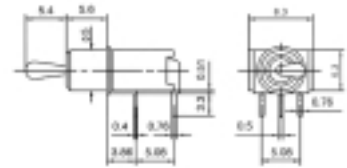

ТУМБЛЕРЫ

SMTS-102-2A1
(SS-305)
ON-ON
SMTS-103-2A1
(SS-305)
ON-OFF-ON
250 B, 3 A
SPDT 3P

SMTS-102-2C3
(SS-305)
ON-ON
SMTS-103-2C3
(SS-305)
ON-OFF-ON
250 B, 3 A
SPDT 3P

SMTS-102-2C4
ON-ON
SMTS-103-2C4
ON-OFF-ON
250 B, 1 A
SPDT 3P

SMTS-202-2A1
(SS-306)
ON-ON
SMTS-203-2A1
ON-OFF-ON
250 B, 1 A
DPDT 6P

SMTS-202-2C4
ON-ON
SMTS-203-2C4
ON-OFF-ON
250 B, 1 A
DPDT 6P

MTS-102
(SS-309),
(KN-601)
ON-ON
MTS-103
(SS-3093W)
ON-OFF-ON
250 B, 3 A
SPDT 3P