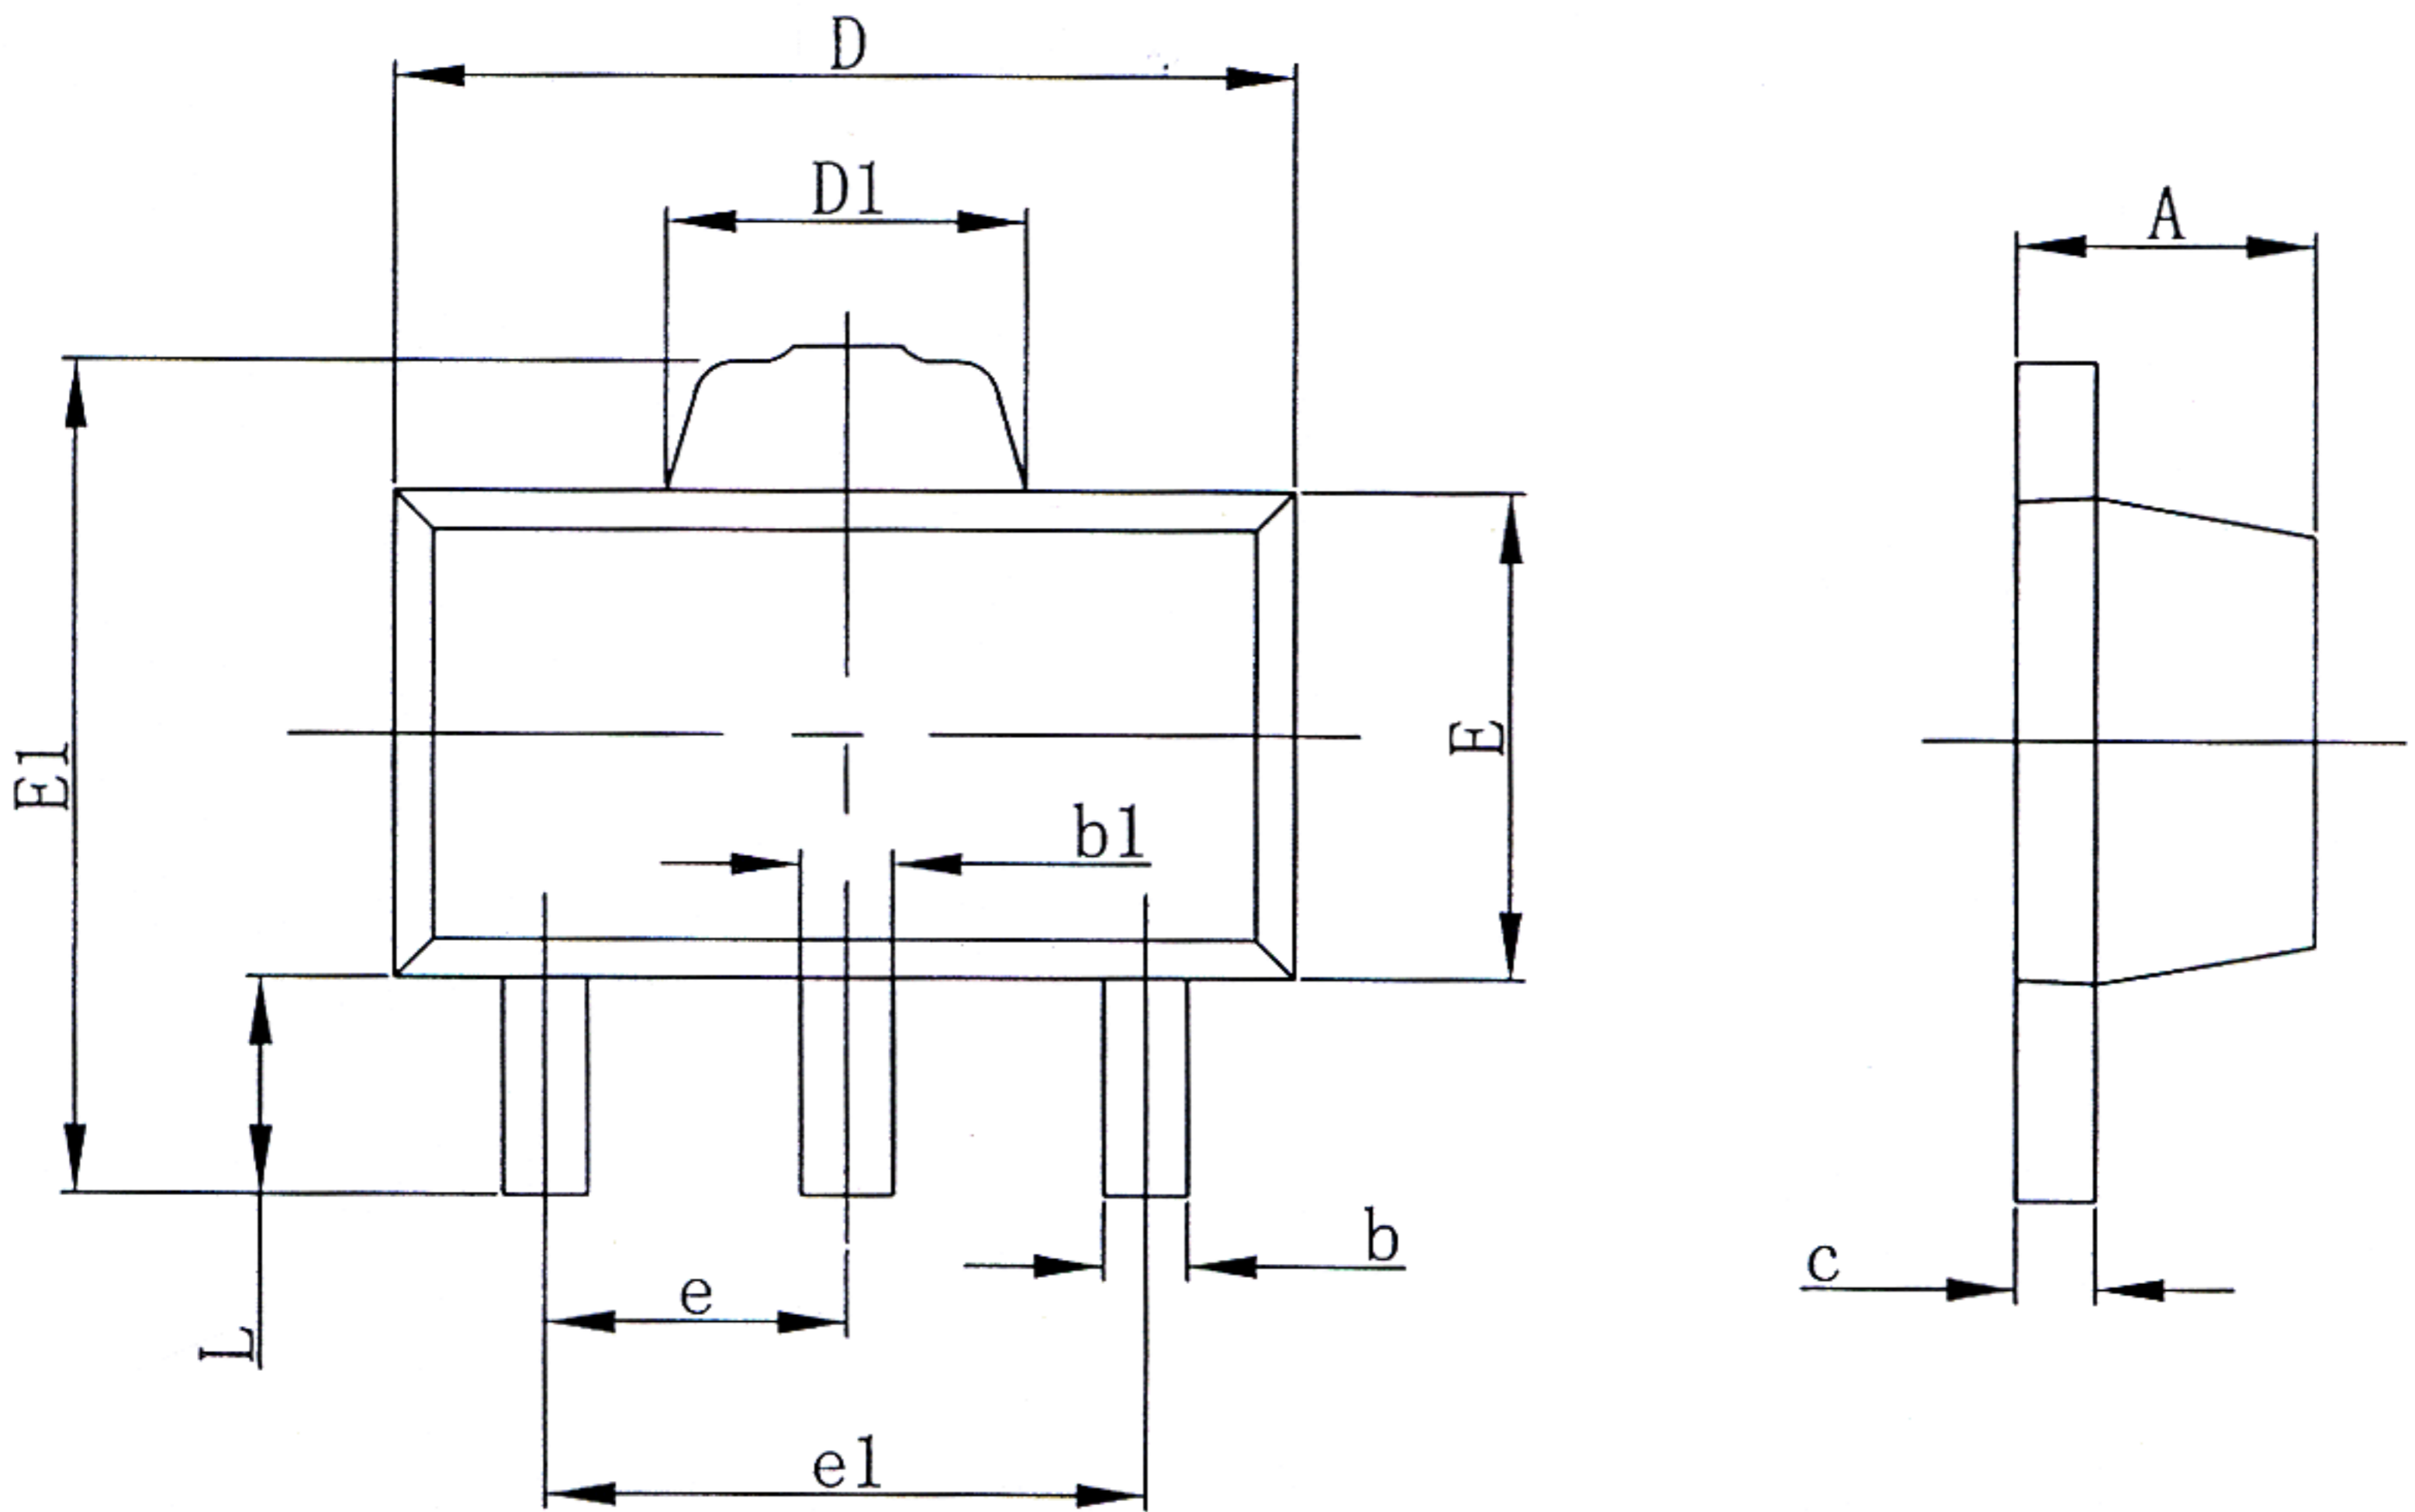

# SOT-89-3L PACKAGE OUTLINE DIMENSIONS

www.datasheet4u.com

Symbol	Dimensions In Millimeters		Dimensions In Inches	
	Min	Max	Min	Max
A	1.400	1.600	0.055	0.063
b	0.320	0.520	0.013	0.020
b1	0.360	0.560	0.014	0.022
c	0.350	0.440	0.014	0.017
D	4.400	4.600	0.173	0.181
D1	1.400	1.800	0.055	0.071
E	2.300	2.600	0.091	0.102
E1	3.940	4.250	0.155	0.167
e	1.500TYP		0.060TYP	
e1	2.900	3.100	0.114	0.122
L	0.900	1.100	0.035	0.043