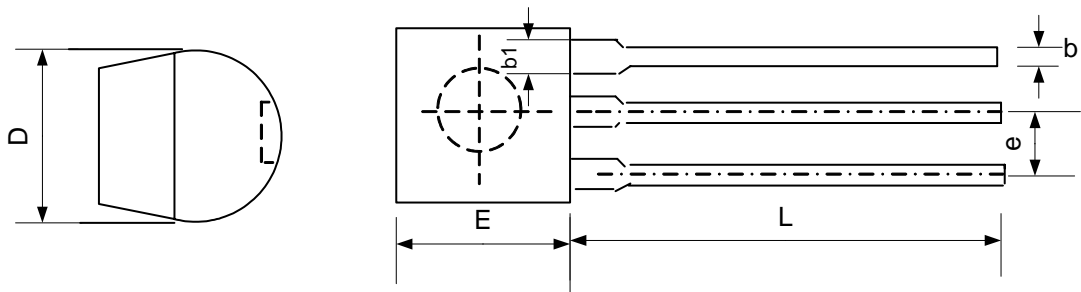

www.DataSheet4U.com

Symbol	Dimensions In Millimeters			Dimensions In Inches		
	Min.	Nom.	Max.	Min.	Nom.	Max.
A	3.302	3.556	3.810	0.130	0.140	0.150
A1	1.016			0.040		
b	0.330	0.381	0.432	0.013	0.015	0.017
b1	0.406	0.457	0.506	0.016	0.018	0.020
D	4.445	4.572	4.699	0.175	0.180	0.185
E	4.445	4.572	4.699	0.175	0.180	0.185
L	13.00		15.50	0.512		0.610
e	1.150	1.270	1.390	0.045	0.050	0.055