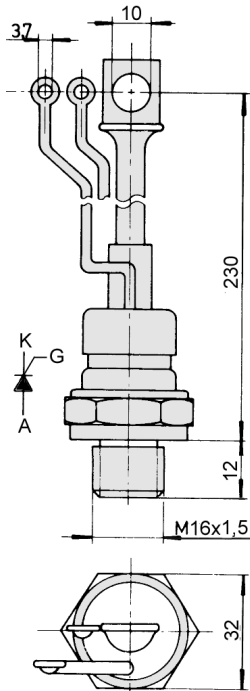

TIRISTORI **TIR**

SNAZNI TIRISTORI

Tip	Cena	U_{DRM} U_{RRM} (V)	I_{TAV} (A)	I_{TSM} (KA)	I_{DRM} (mA)	Case
T00-135	156,00	1300	135	3,6	15	T00-135
T00-250	186,00	900	250	6,3	15	T00-250
T20-250	196,00	900	250	4,5	P-30	

U_{DRM} - probojni napon neprovođnog stanja, U_{RRM} - probojna vrednost reverznog napona, I_{TAV} - poprečna struja provođenja, I_{TSM} - udarna struja provođenja, I_{DRM} - probojna struja neprovođnog stanja pri U_{DRM}

T00-135

T00-250

P30