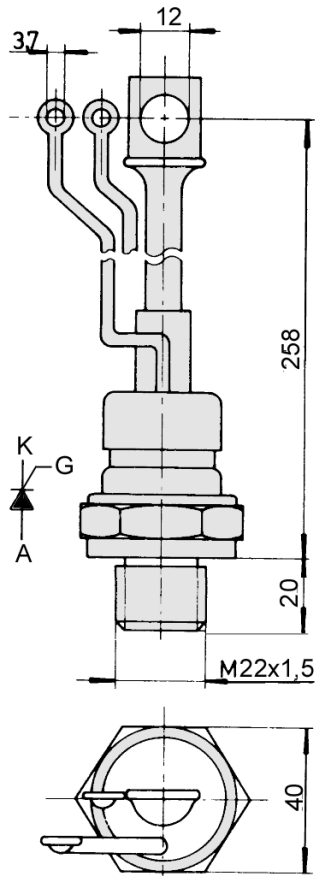

TIRISTORI **TIR**

SNAZNI TIRISTORI

Tip	Cena	U_{DRM} U_{RRM} (V)	I_{TAV} (A)	I_{TSM} (KA)	I_{DRM} (mA)	Case
T00-135	156,00	1300	135	3,6	15	T00-135
T00-250	186,00	900	250	6,3	15	T00-250
T20-250	196,00	900	250	4,5	P-30	

U_{DRM} - probojni napon neprovođnog stanja, U_{RRM} - probojna vrednost reverznog napona, I_{TAV} - poprečna struja provođenja, I_{TSM} - udarna struja provođenja, I_{DRM} - probojna struja neprovođnog stanja pri U_{DRM}

T00-135

T00-250

P30