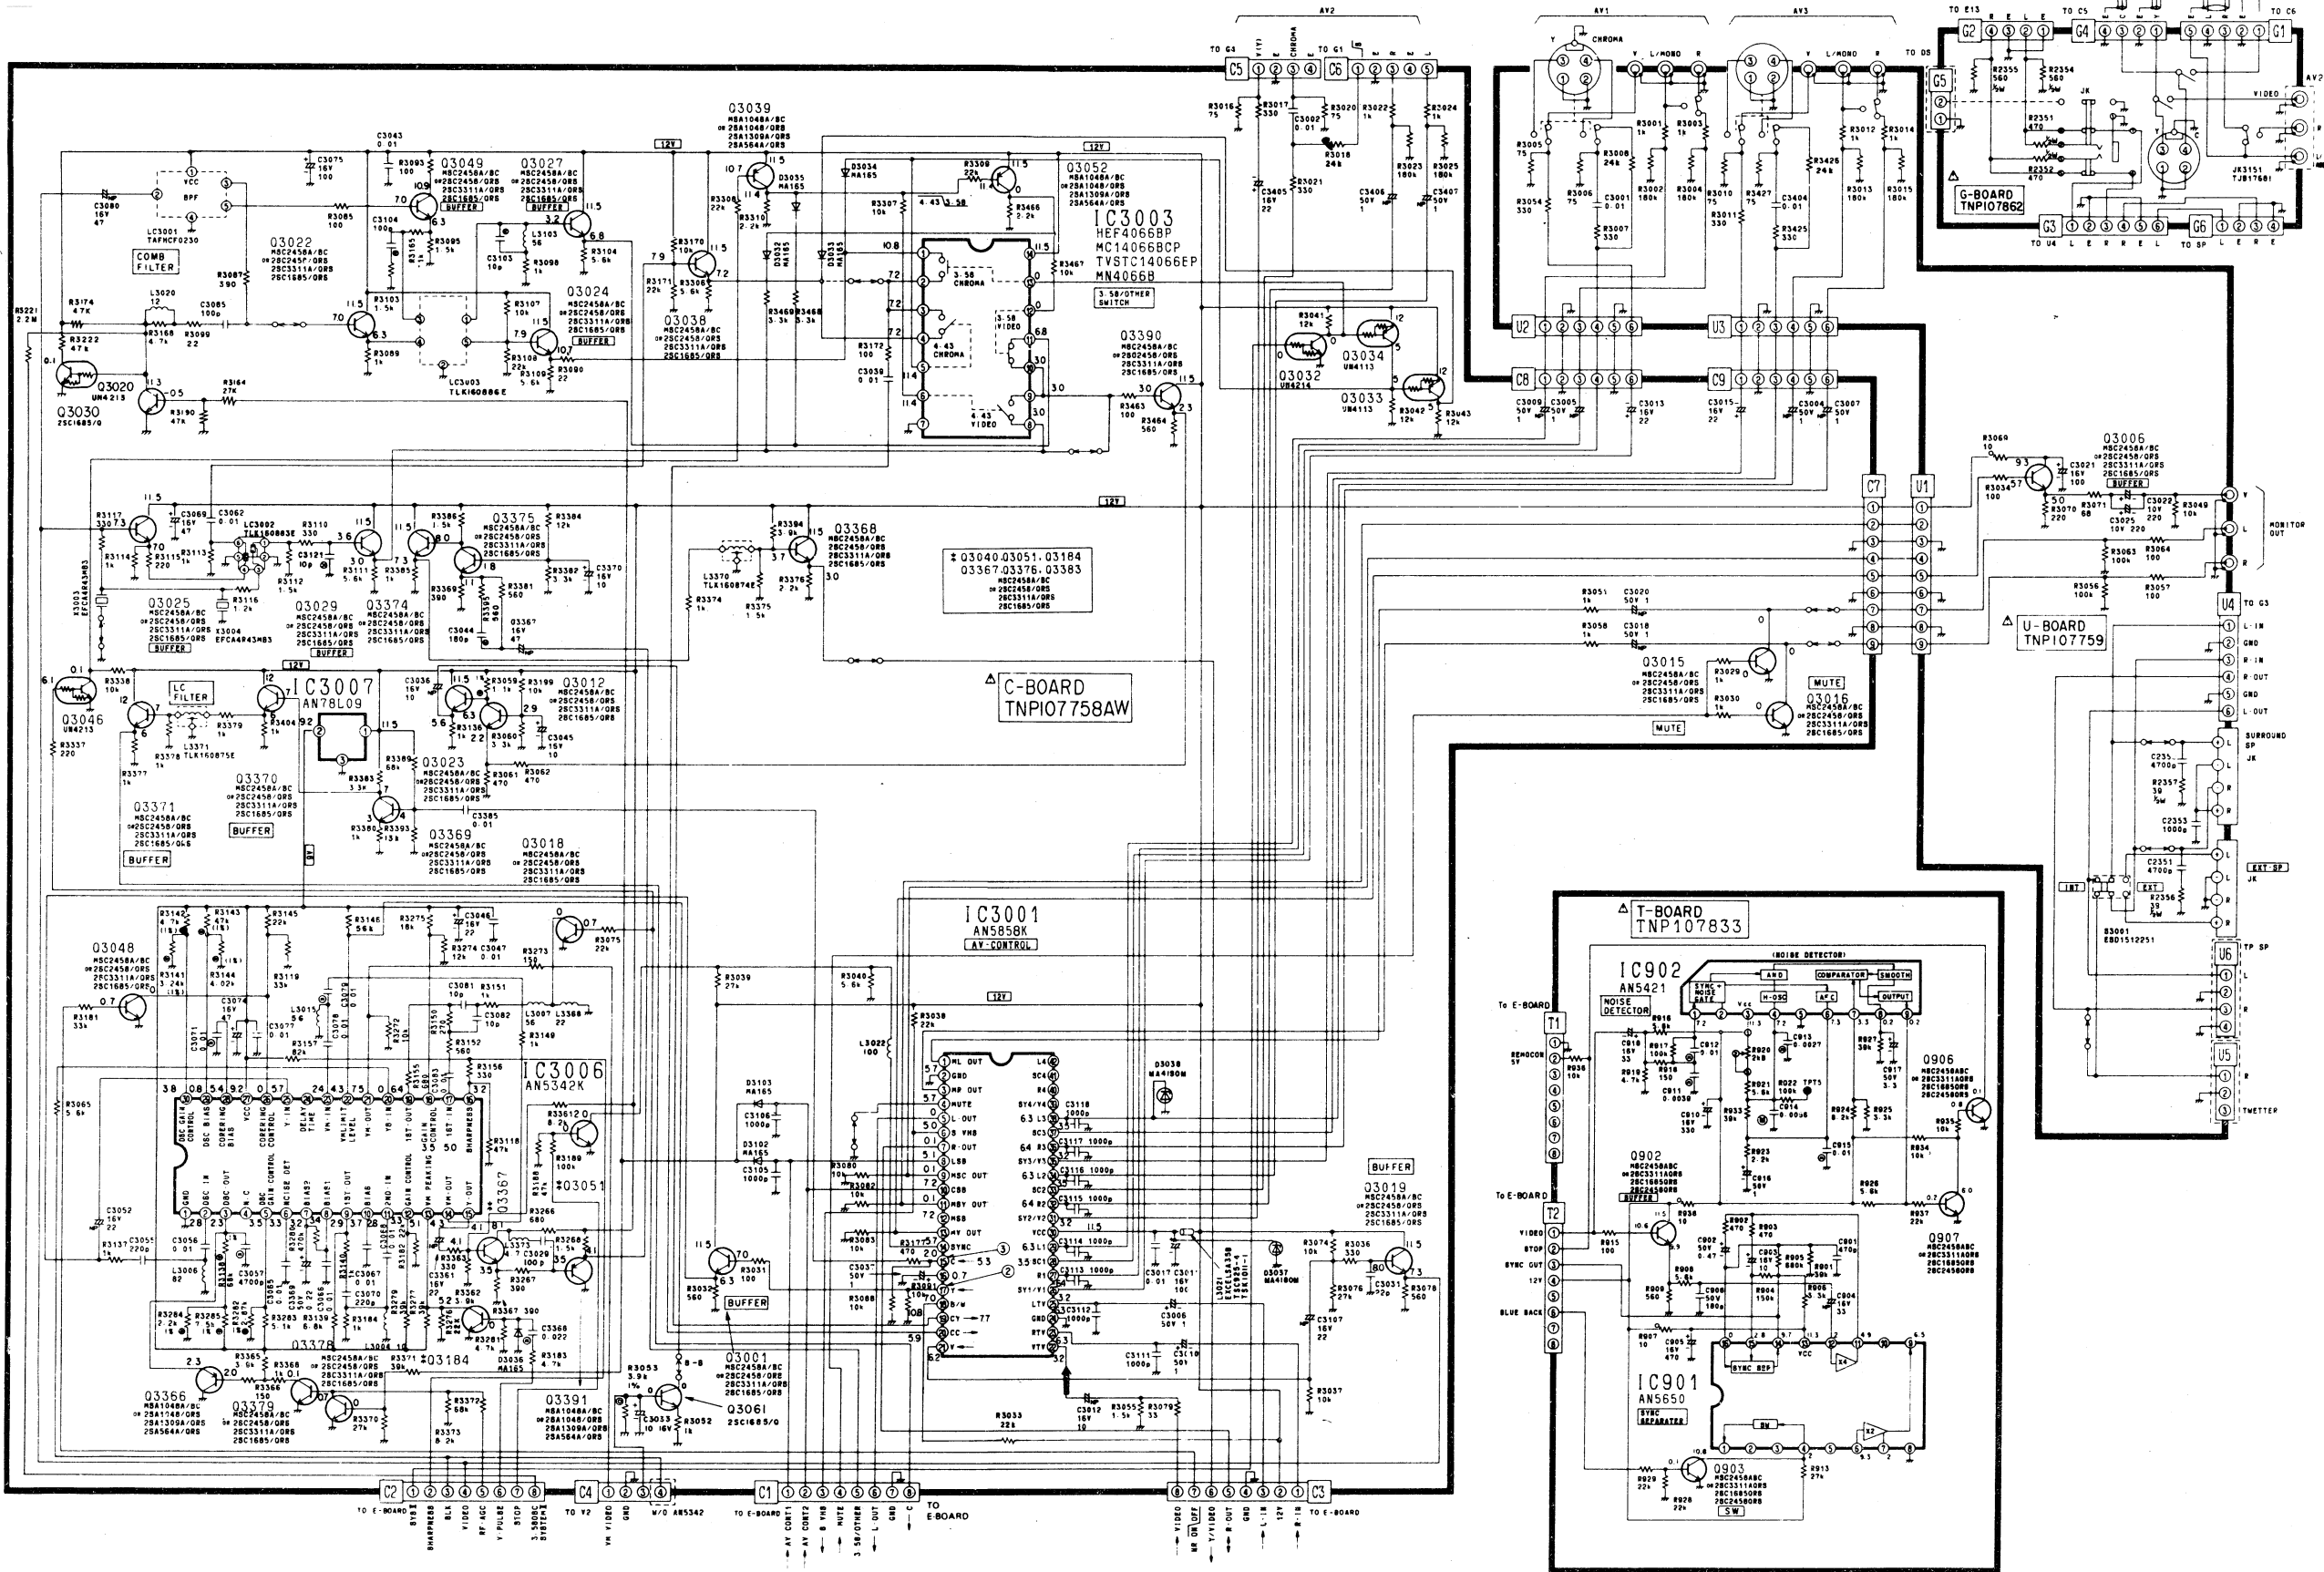

松下 TC-29V2H 型彩色电视机电路图

松下 TC-29V2H 型彩色电视机电路图

松下 TC-29V2H 型彩色电视机电路图

松下 TC-29V2H 型彩色电视机电路图

松下 TC-29V2H 型彩色电视机电路图

松下 TC-29V2H 型彩色电视机电路图