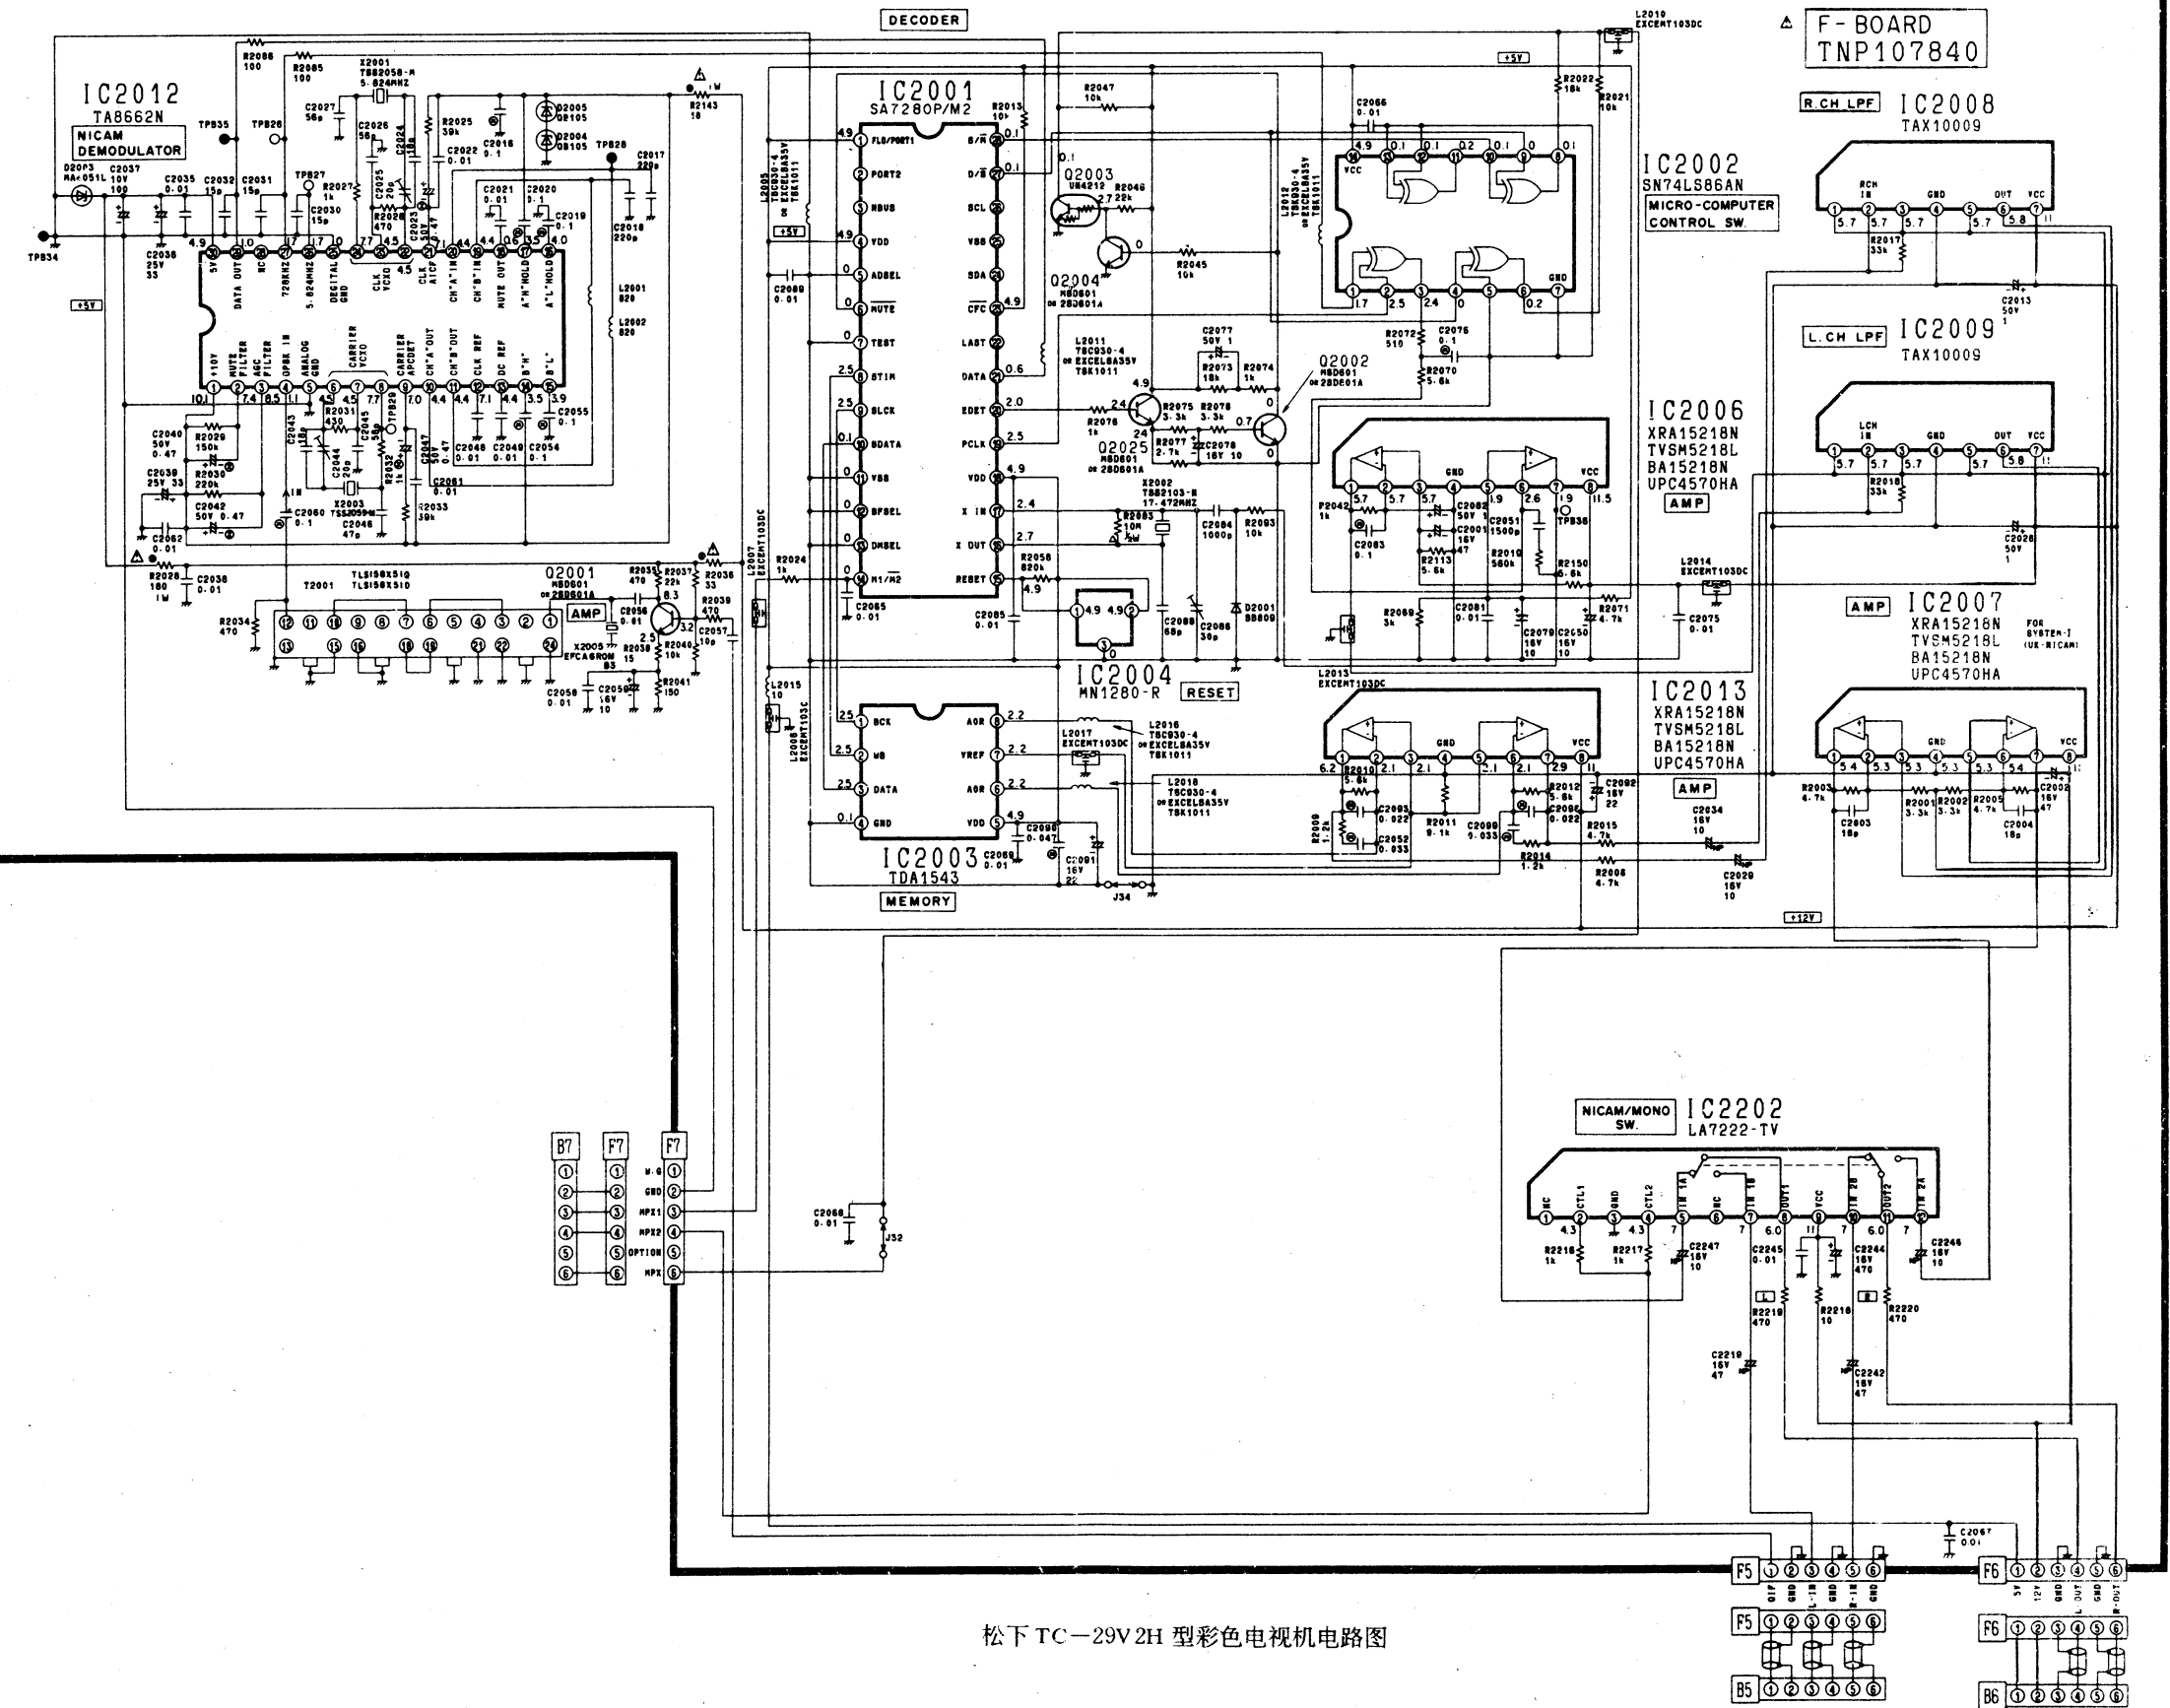

松下 TC-29V2H 型彩色电视机电路图

松下 TC-29V2H 型彩色电视机电路图

松下 TC-29V2H 型彩色电视机电路图

松下 TC-29V2H 型彩色电视机电路图

松下 TC-29V2H 型彩色电视机电路图

松下 TC-29V2H 型彩色电视机电路图