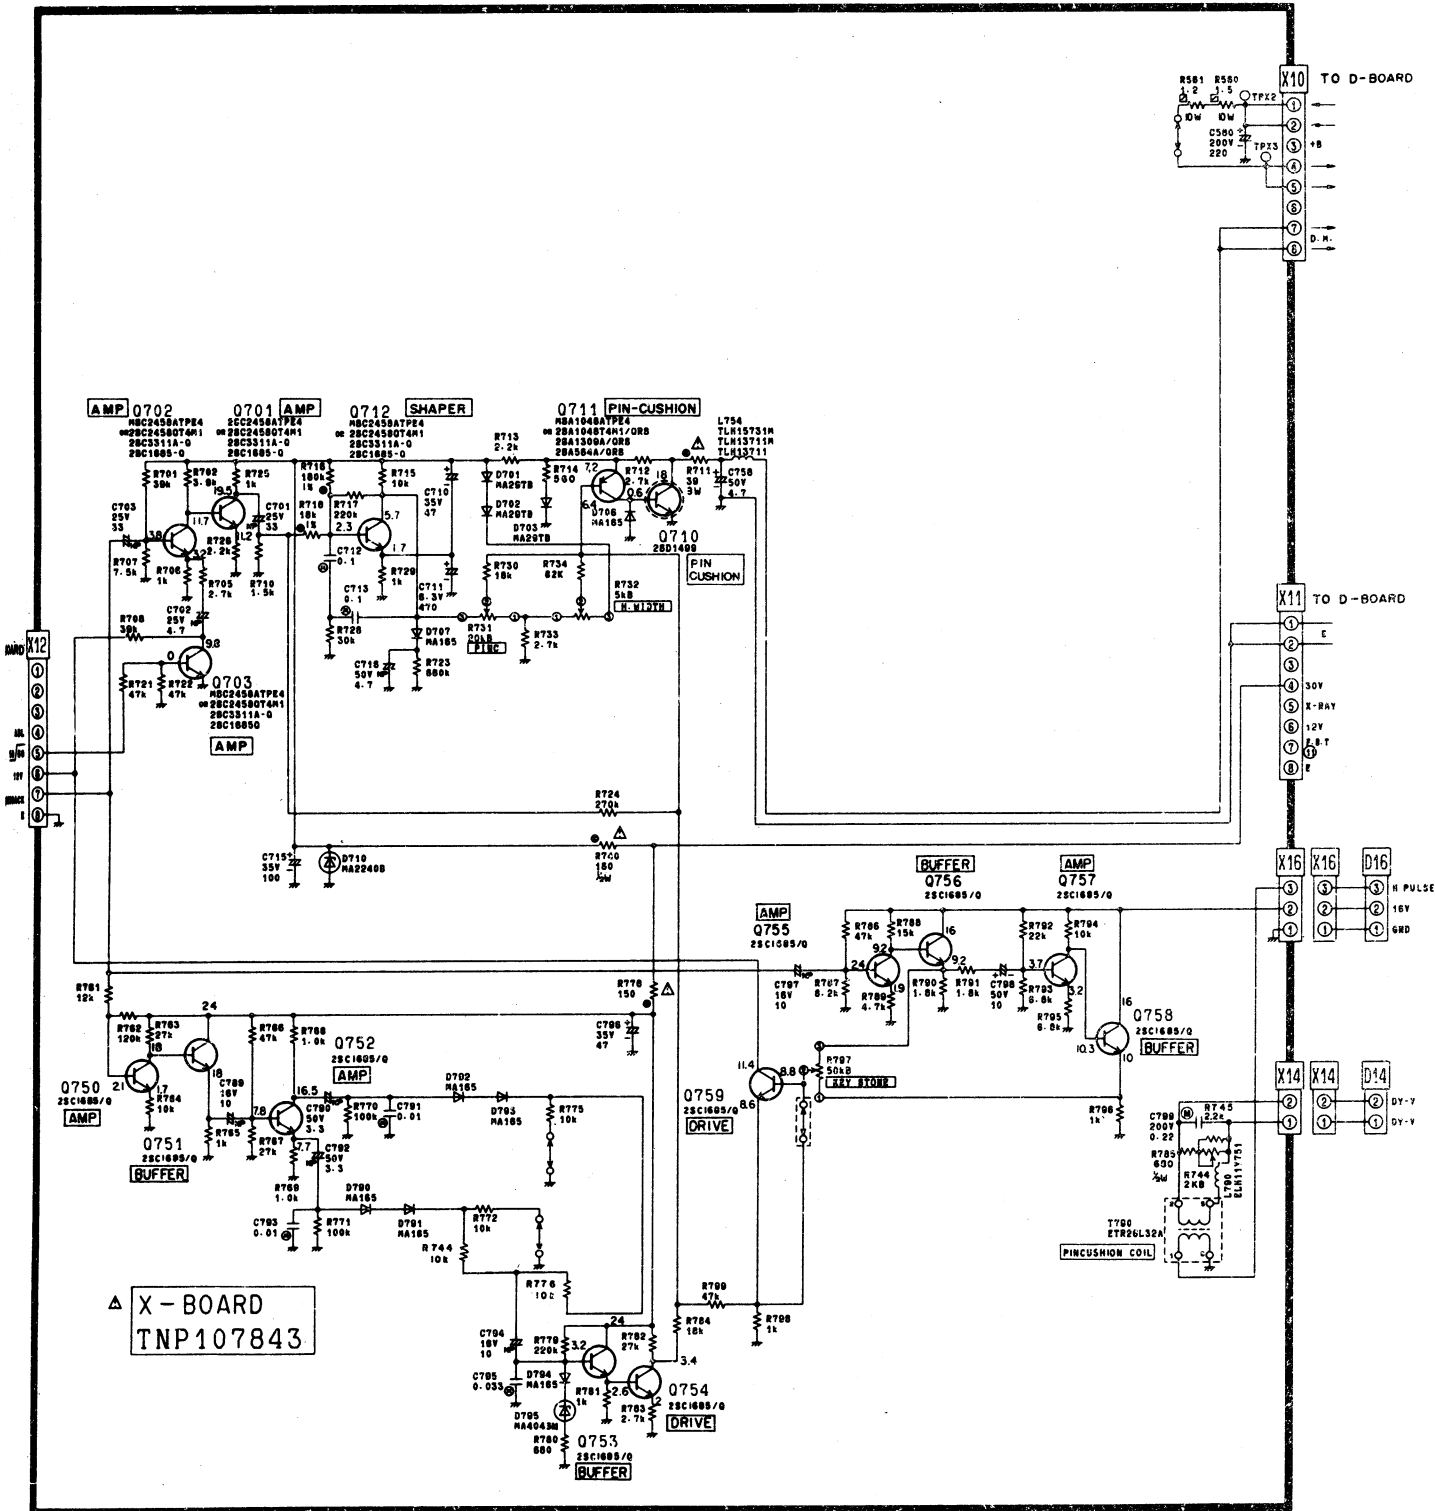

松下 TC-29V2H 型彩色电视机电路图

松下 TC-29V2H 型彩色电视机电路图

松下 TC-29V2H 型彩色电视机电路图

松下 TC-29V2H 型彩色电视机电路图

松下 TC-29V2H 型彩色电视机电路图

松下 TC-29V2H 型彩色电视机电路图