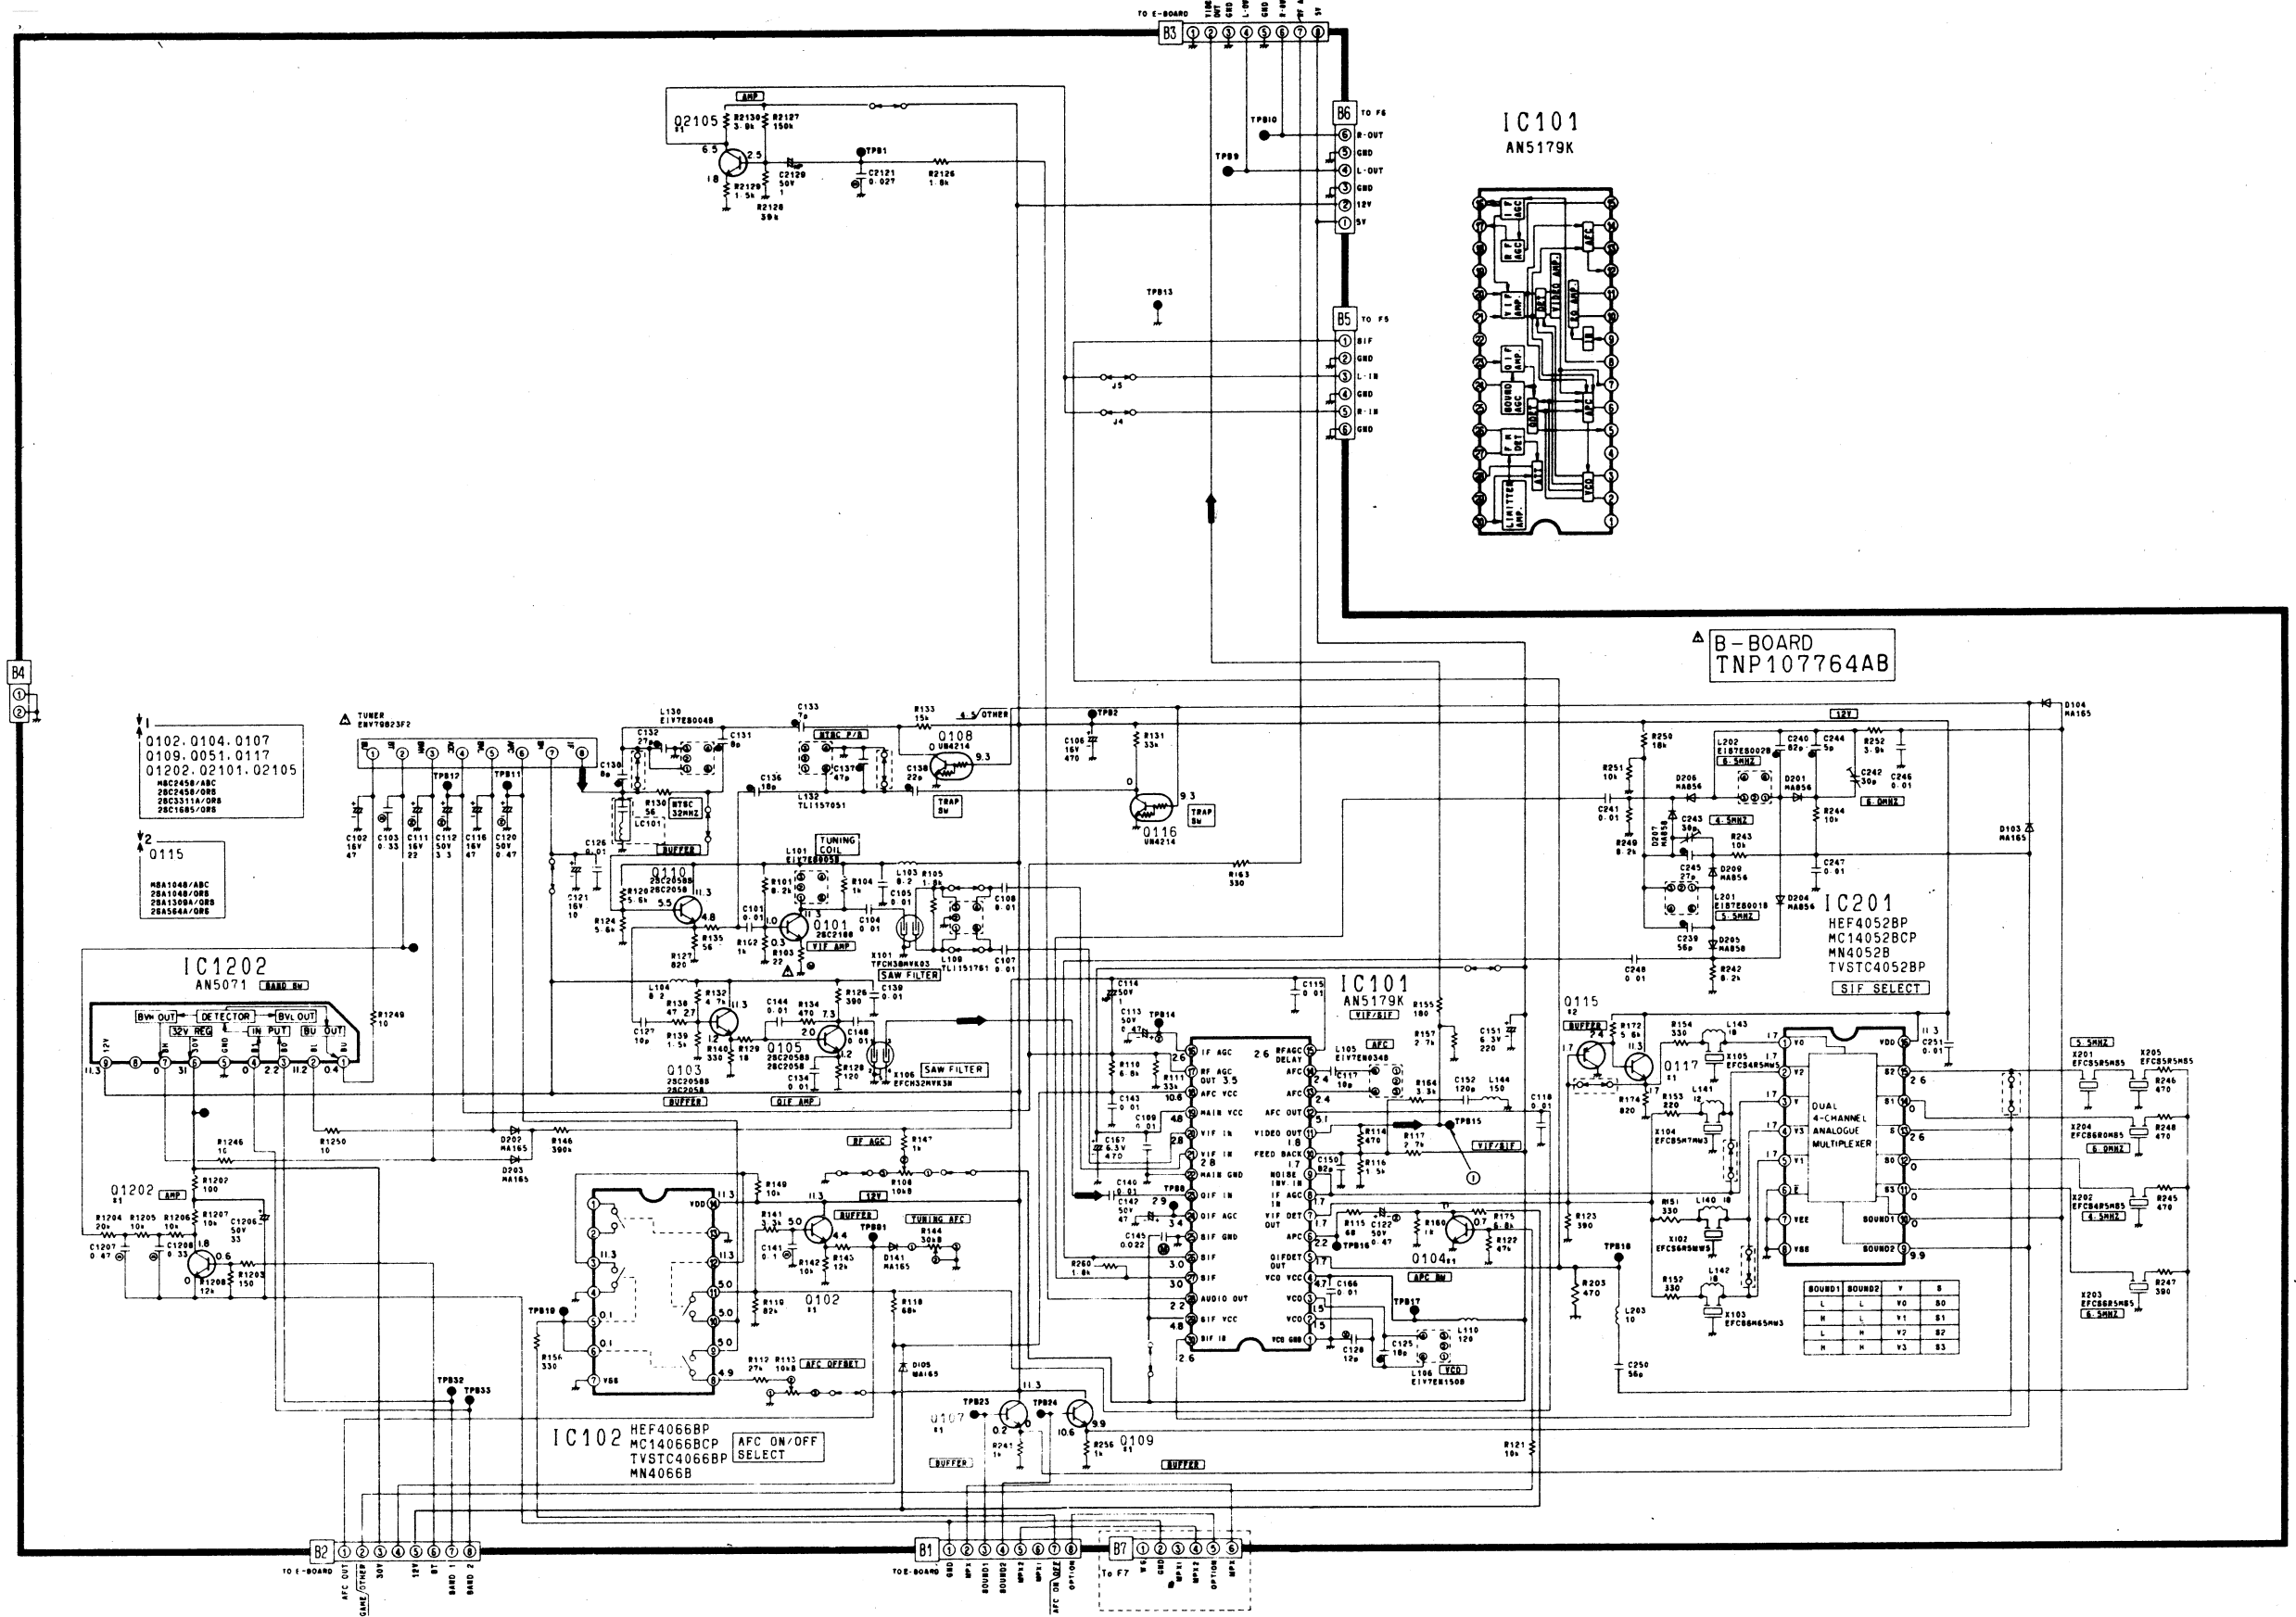

松下 TC-29V2H 型彩色电视机电路图

松下 TC-29V2H 型彩色电视机电路图

松下 TC-29V2H 型彩色电视机电路图

松下 TC-29V2H 型彩色电视机电路图

松下 TC-29V2H 型彩色电视机电路图

松下 TC-29V2H 型彩色电视机电路图