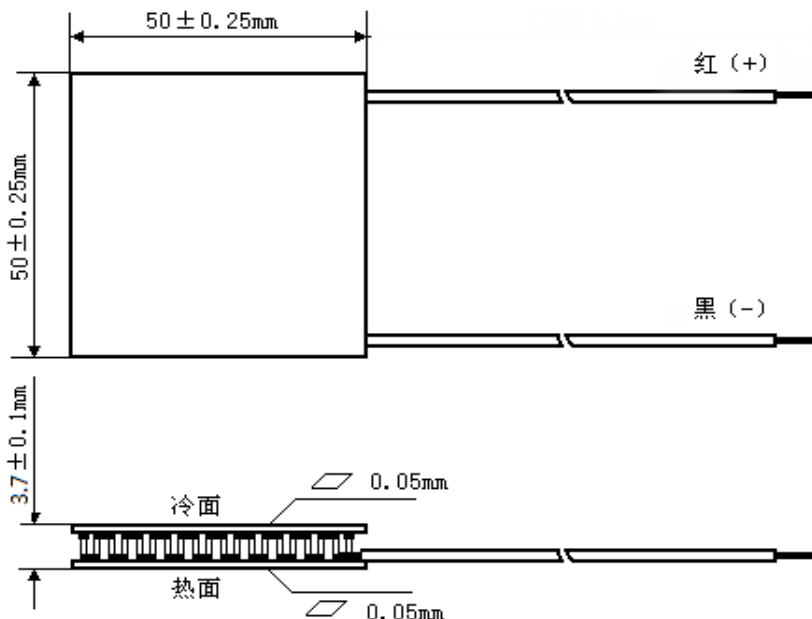

SPECIFICATIONS

TEC1—12715

一、外形尺寸

二、基本电性能指标

项目	特性值		条件
最大温差电流	I <sub>max</sub>	15.0 A	Th=30℃
最大温差电压	V <sub>max</sub>	15.0 V	Th=30℃
最大温差	Δ T <sub>max</sub>	≥66℃	Q <sub>c</sub> =0 Th=30℃
最大致冷功率	Q <sub>cmax</sub>	127.0W	Δ T=0 Th=30℃
工作温度范围	TR	-50~80℃	
电源导线	18AWG,长度 150mm,也可按客户要求制作		