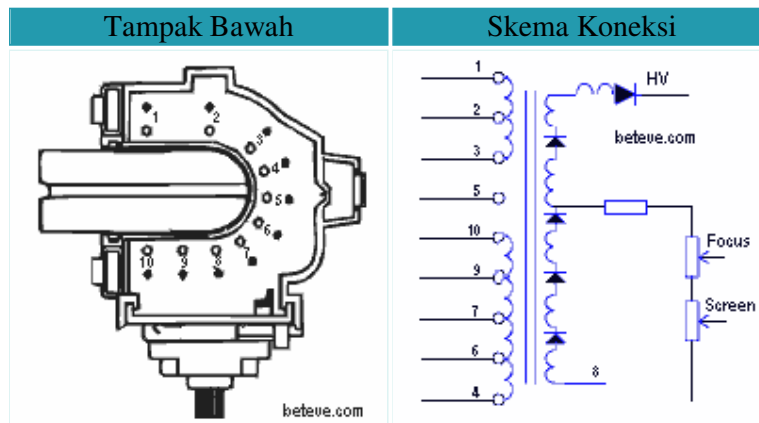

Data Travo Flyback TFB4122BD

No. Pin	1	2	3	4	5	6	7	8	9	10
Fungsi	H	B+115	185	GND	NC	26	12	ABL	HT	AFT

Digunakan Pada TV : Toshiba

Persamaan : [TFB4125CH](#)

ta Travo Flyback BSC24-01N40K

No. Pin	1	2	3	4	5	6	7	8	9	10
Fungsi	H	NC	B+110	GND	AFC	NC	ABL	HT	NC	NC