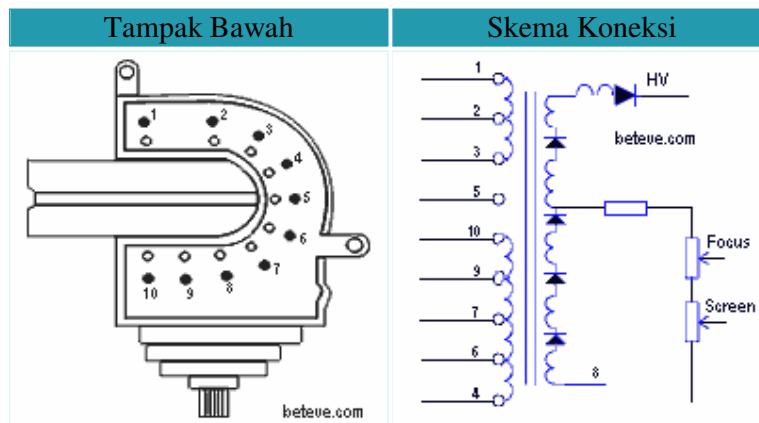

Data Travo Flyback BSC25-N0211

No. Pin	1	2	3	4	5	6	7	8	9
Fungsi	H	B+110	H1	AFC	GND	HT	ABL	H2	H3

Digunakan Pada TV : China Brand

Persamaan : [BSC25-05N2120R](#)

Data Travo Flyback TFB4125CH

No. Pin	1	2	3	4	5	6	7	8	9	10
Fungsi	H	B+115	185	GND	NC	26	12	ABL	HT	AFC

Digunakan Pada TV : Toshiba

Persamaan : [TFB4122BD](#)