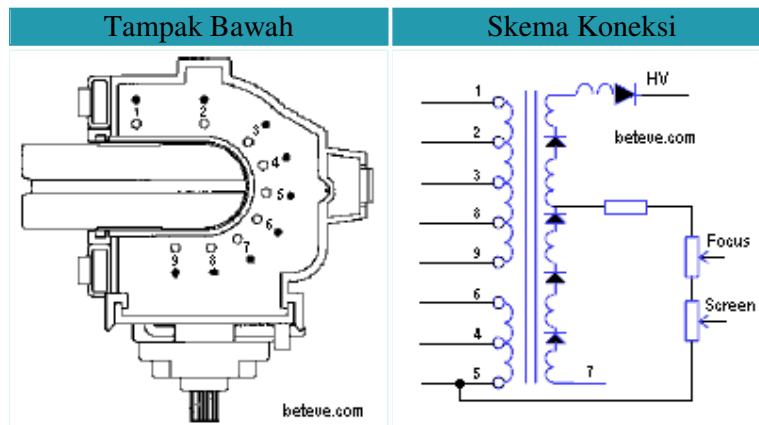

Data Travo Flyback BSC25-N0211

No. Pin	1	2	3	4	5	6	7	8	9
Fungsi	H	B+110	H1	AFC	GND	HT	ABL	H2	H3

Digunakan Pada TV : China Brand

Persamaan : [BSC25-05N2120R](#)

Data Travo Flyback TFB4125CH

No. Pin	1	2	3	4	5	6	7	8	9	10
Fungsi	H	B+115	185	GND	NC	26	12	ABL	HT	AFC

Digunakan Pada TV : Toshiba

Persamaan : [TFB4122BD](#)