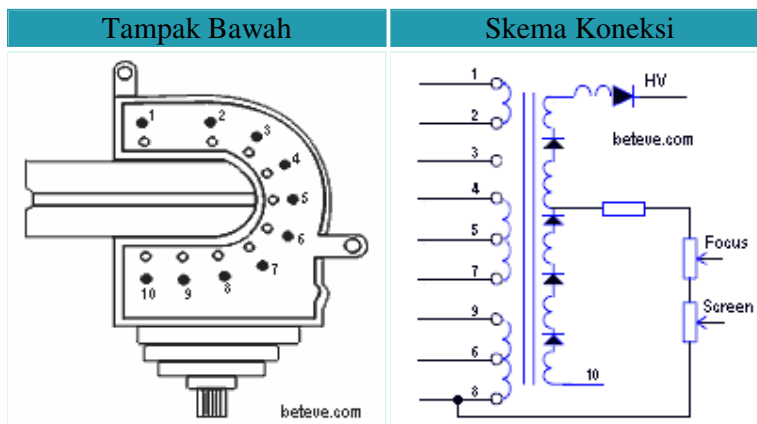

Data Travo Flyback 154-177B

No. Pin	1	2	3	4	5	6	7	8	9	10
Fungsi	H	180	B+110	GND	12	24	40	ABL	HT	AFC

Digunakan Pada TV : Goldstar

Persamaan : [154-064P](#) [FCK-14B047](#) [JF0501-1206](#) [JF0501-91802](#) [154-374A](#) [6174Z-6238L](#)

Data Travo Flyback TLF15644F1

No. Pin	1	2	3	4	5	6	7	8	9	10
Fungsi	H	B+90	NC	24	HT	185	GND	GND	16	ABL

Digunakan Pada TV : Panasonic

Persamaan : [TLF4N052](#) [TLF4G503F](#)