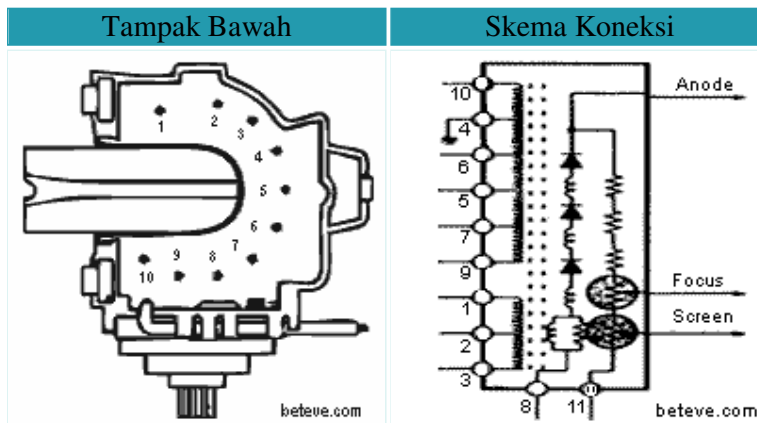

Data Travo Flyback 154-177B

No. Pin	1	2	3	4	5	6	7	8	9	10
Fungsi	H	180	B+110	GND	12	24	40	ABL	HT	AFC

Digunakan Pada TV : Goldstar

Persamaan : [154-064P](#) [FCK-14B047](#) [JF0501-1206](#) [JF0501-91802](#) [154-374A](#) [6174Z-6238L](#)

Data Travo Flyback TLF15644F1

No. Pin	1	2	3	4	5	6	7	8	9	10
Fungsi	H	B+90	NC	24	HT	185	GND	GND	16	ABL

Digunakan Pada TV : Panasonic

Persamaan : [TLF4N052](#) [TLF4G503F](#)