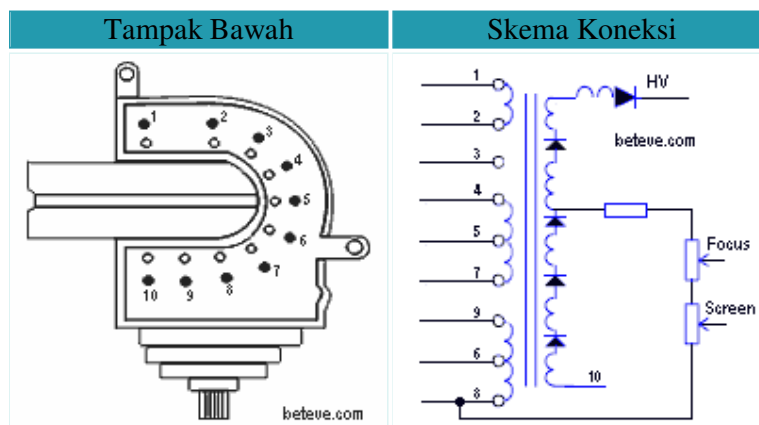

Data Travo Flyback TLF4G503F

No. Pin	1	2	3	4	5	6	7	8	9	10
Fungsi	H	B+90	NC	24	HT	185	GND	AFC	16	ABL

Digunakan Pada TV : Panasonic

Persamaan : [TLF15644F1](#) [TLF4N052](#)

Data Travo Flyback TLF4N052

No. Pin	1	2	3	4	5	6	7	8	9	10
Fungsi	H	B+90	NC	24	HT	180	GND	AFC	16	ABL

Digunakan Pada TV : Panasonic

Persamaan : [TLF15644F1](#) [TLF4G503F](#)