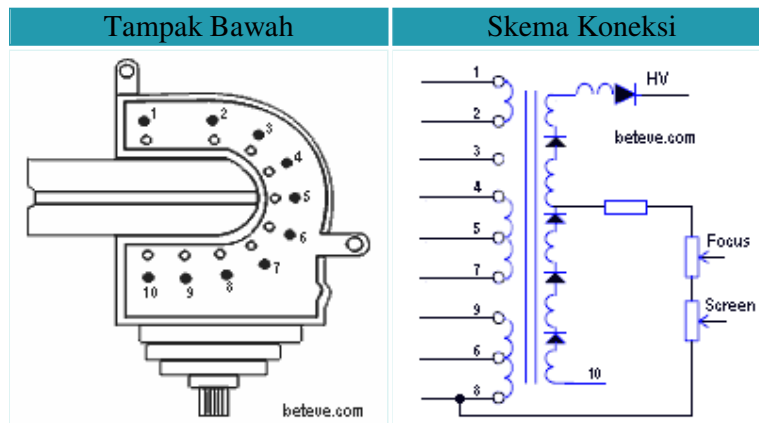

Data Travo Flyback TLF4G503F

No. Pin	1	2	3	4	5	6	7	8	9	10
Fungsi	H	B+90	NC	24	HT	185	GND	AFC	16	ABL

Digunakan Pada TV : Panasonic

Persamaan : [TLF15644F1](#) [TLF4N052](#)

Data Travo Flyback TLF4N052

No. Pin	1	2	3	4	5	6	7	8	9	10
Fungsi	H	B+90	NC	24	HT	180	GND	AFC	16	ABL

Digunakan Pada TV : Panasonic

Persamaan : [TLF15644F1](#) [TLF4G503F](#)