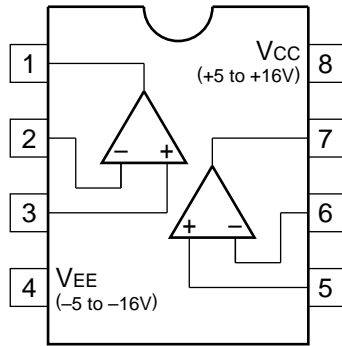

UPC812G2

IL00

OPERATIONAL AMPLIFIER (J FET INPUT)
-TOP VIEW-

www.DataSheet4U.com

www.DataSheet4U.com