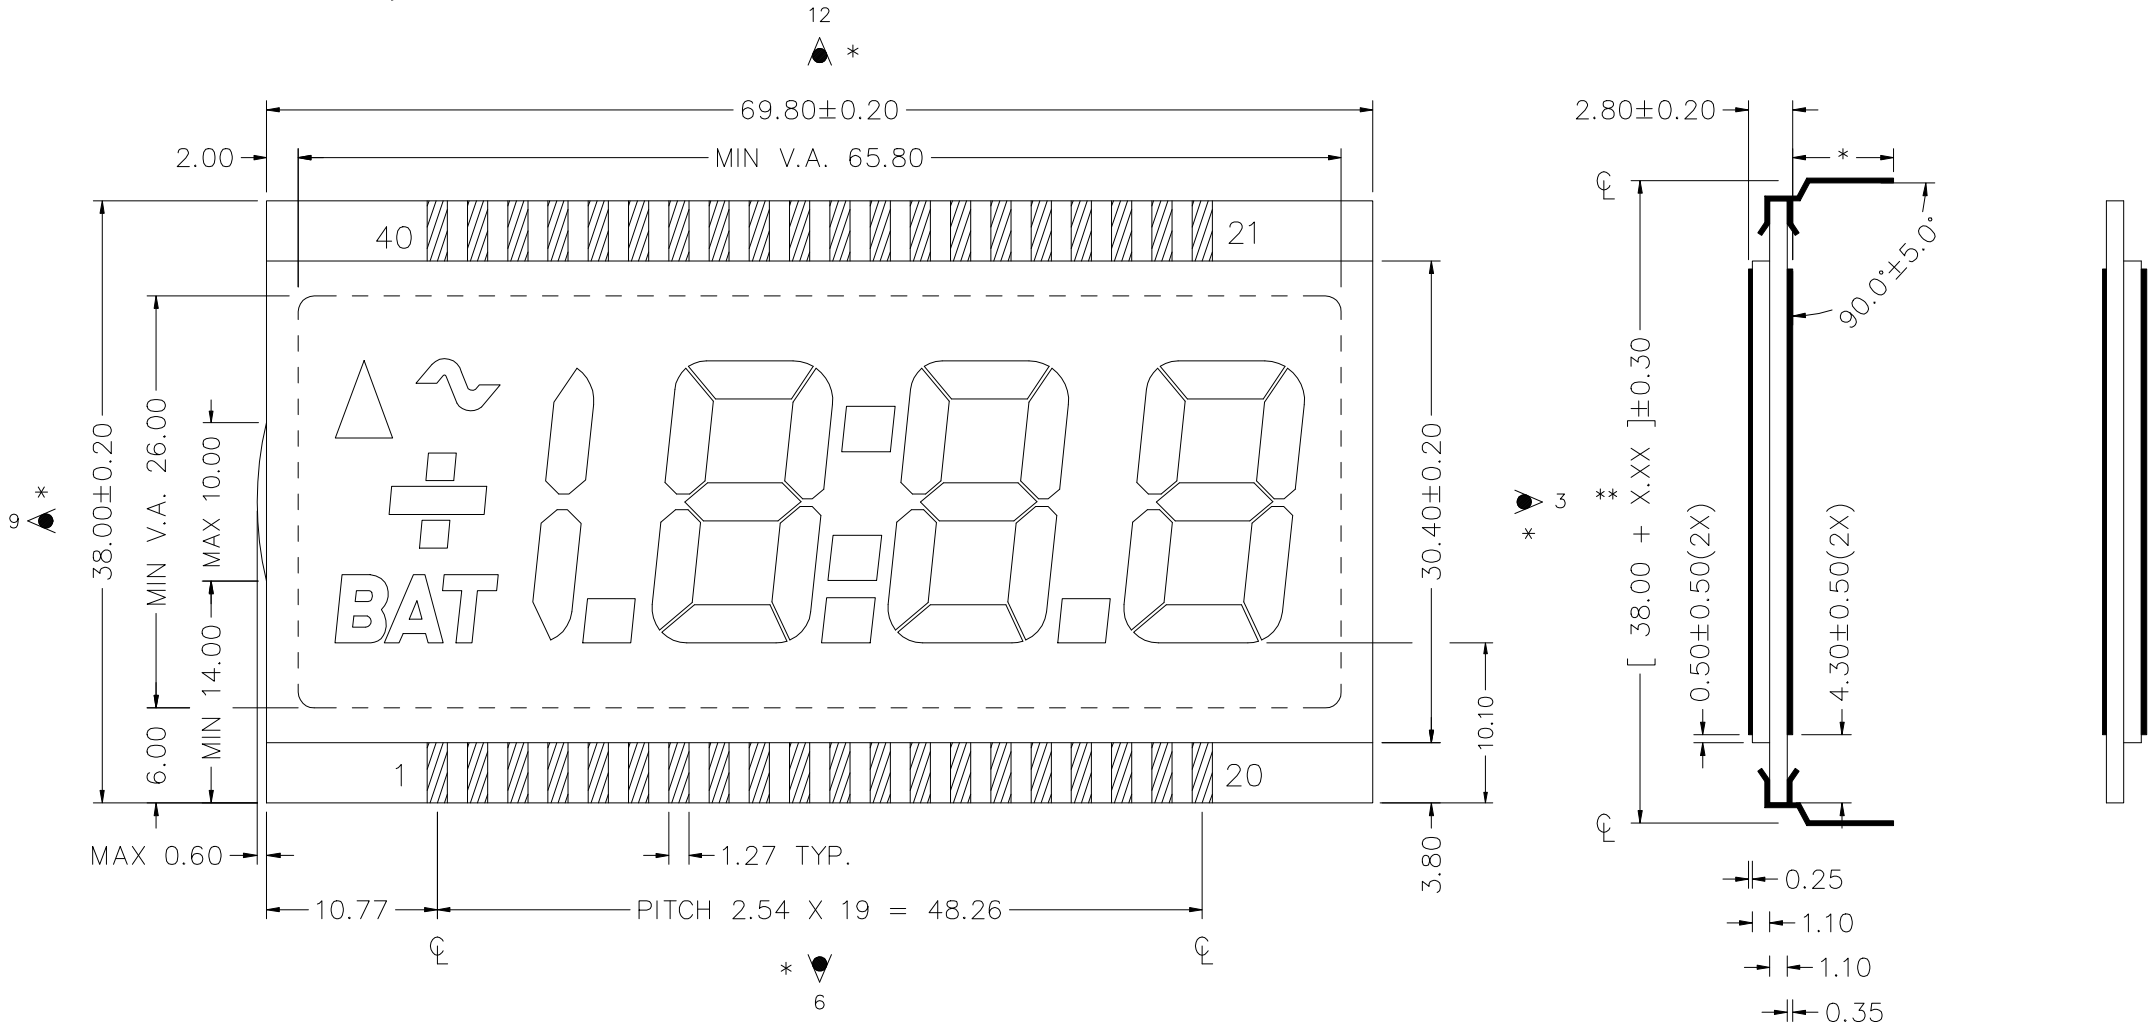

# VI-319-DP,VI-319-2

DRIVER : Intersil ICL7106, Teledyne 7106