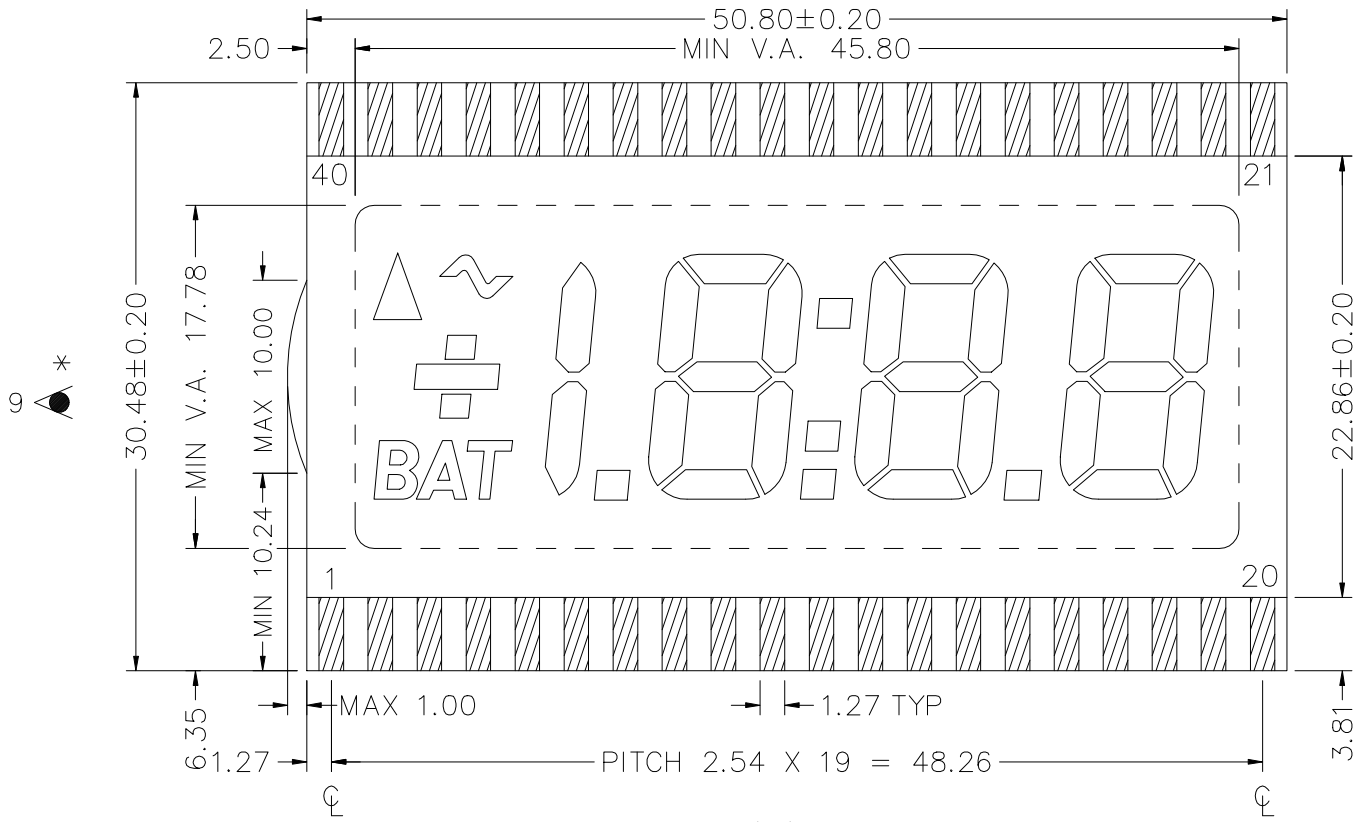

# VI-322-DP,VI-322-2

12

6

DRIVER : Intersil ICL7106, Teledyne 7106

-DP

-2