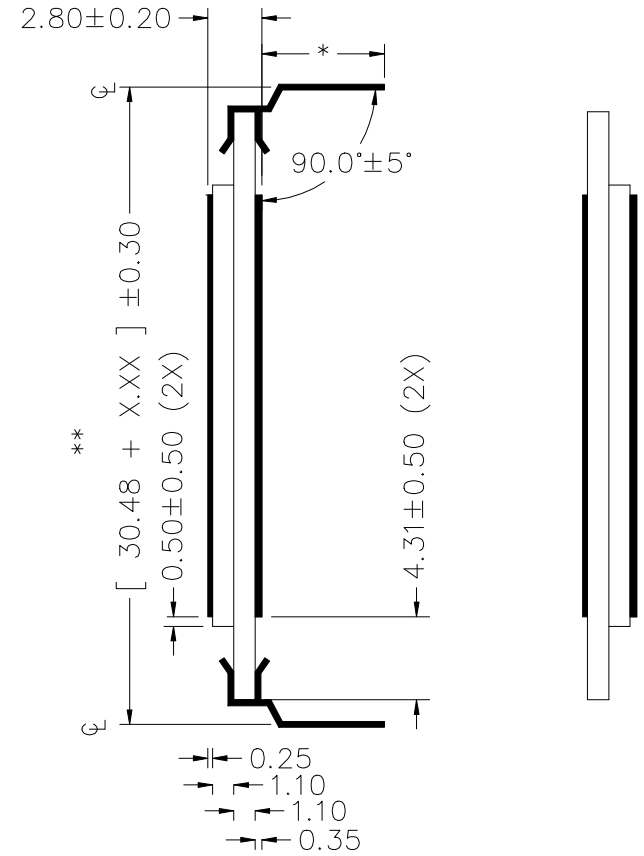

# VI-322-DP,VI-322-2

12

6

DRIVER : Intersil ICL7106, Teledyne 7106

-DP

-2