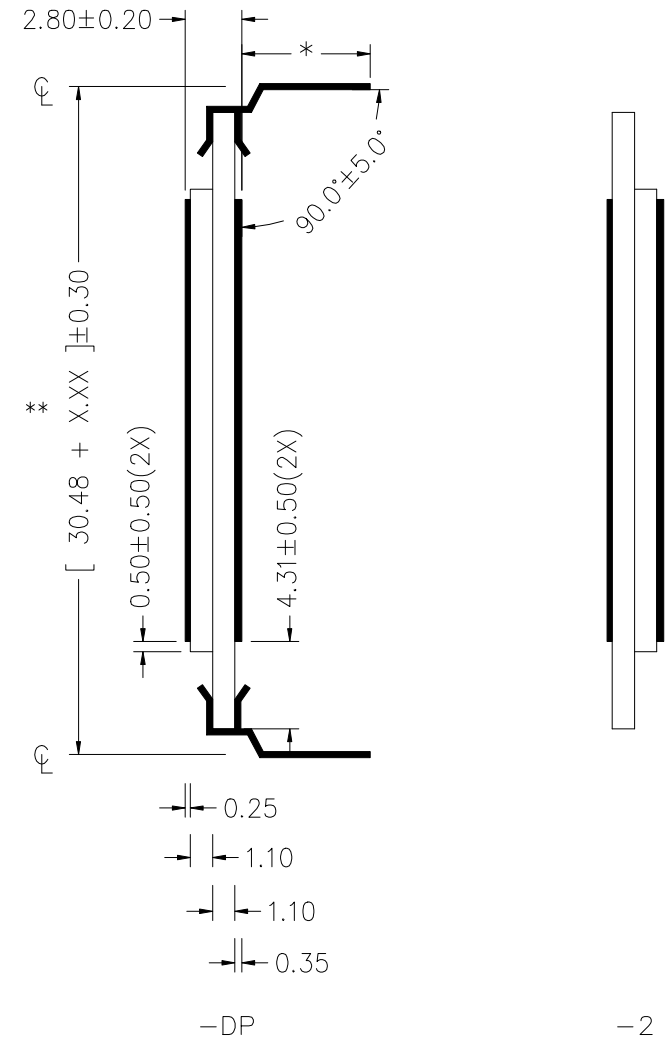

VIM-503-DP, VIM-503-2

DRIVER : ICL 7129