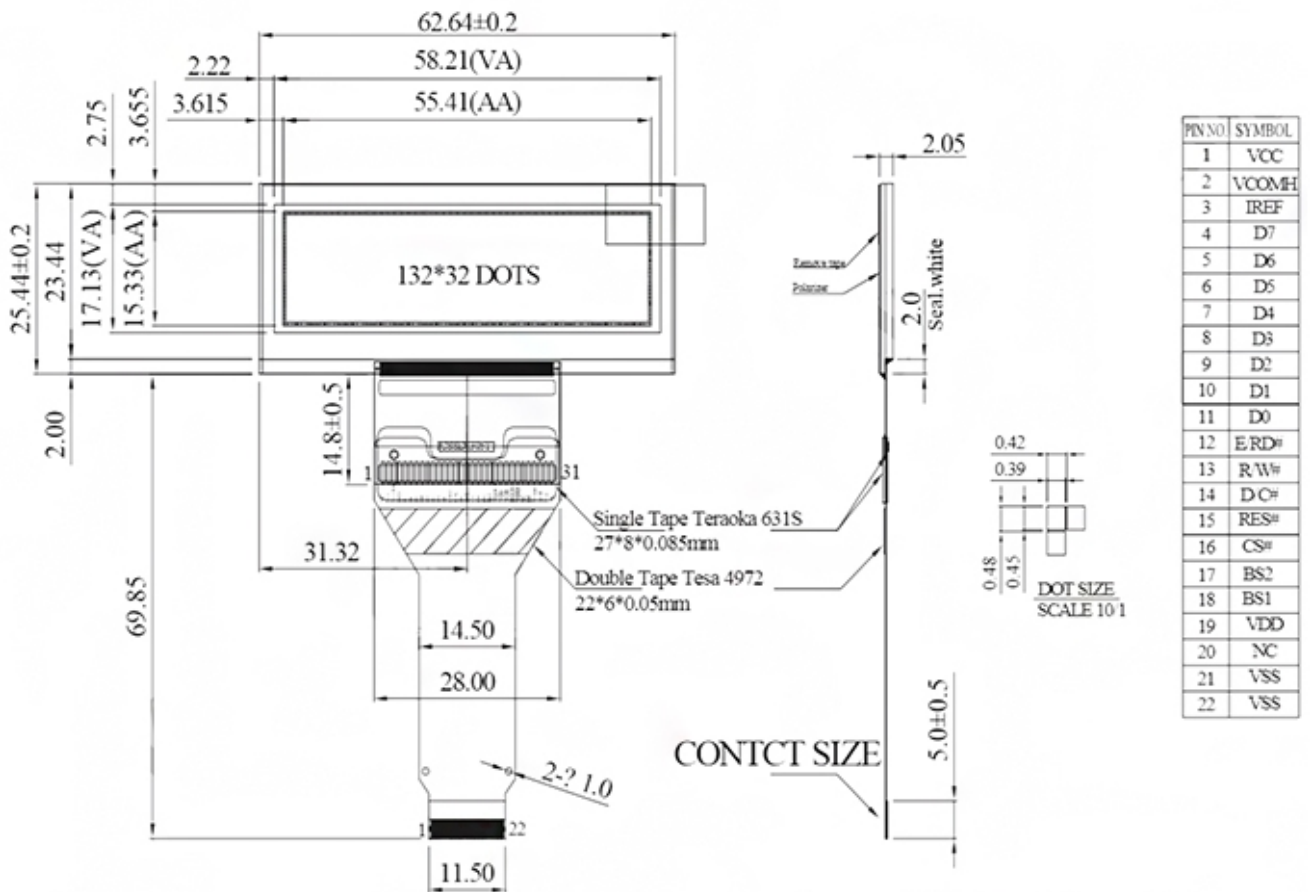

# WEX013232BLPP3N (14)

## Features

- 도트수량 : 132x32
- 전체크기 : 62.64x25.44
- 표시크기 : 58.21x17.13
- 도트크기 0.39x0.45

## Dimension Drawing

The non-specified tolerance of dimension is ±0.3 mm .