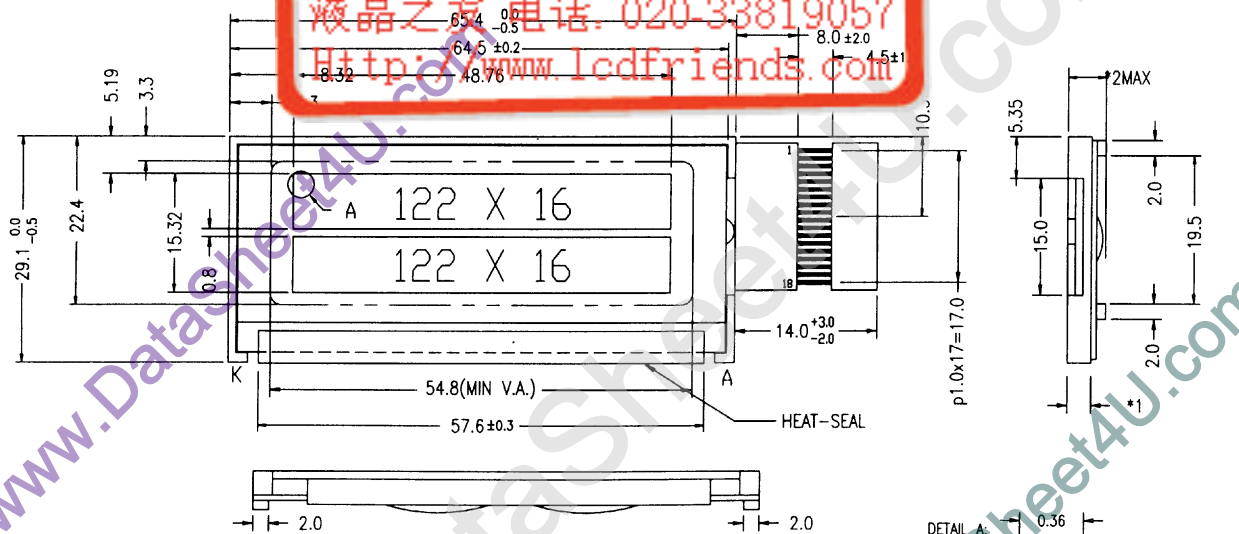

液晶之家 电话: 020-33819057

Http://www.lcdfriends.com

1	2	3	4	5	6	7	8	9	10	11	12	13	14	15	16	17	18
VDD	VSS	VLCD	RES	E1	E2	R/W	AO	DO	D1	D2	D3	D4	D5	D6	D7	A	K

TYPE	*1	*2
R&EL	-	-
LED	3.0	5.0