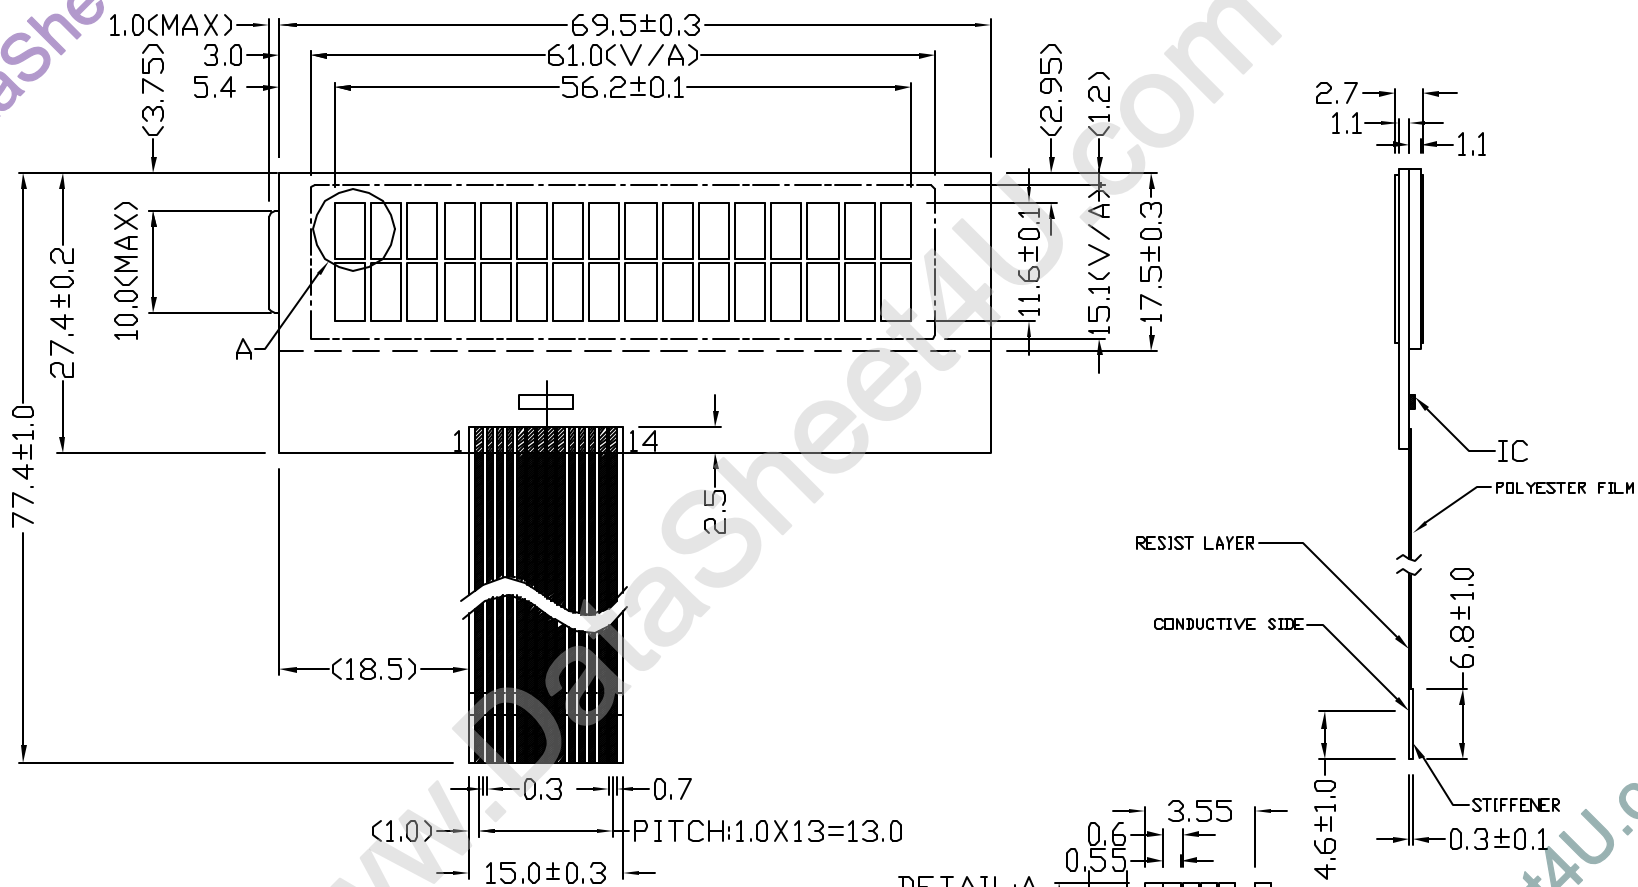

液晶之友 电话: 020-33819057
 Http://www.lcdfriends.com

1	2	3	4	5	6	7	8	9	10	11	12	13	14
V_{SS}	V_{DD}	V_0	RS	R/W	E	DB0	DB1	DB2	DB3	DB4	DB5	DB6	DB7

DETAIL:A

www.DataSheet4U.com

www.DataSheet4U.com