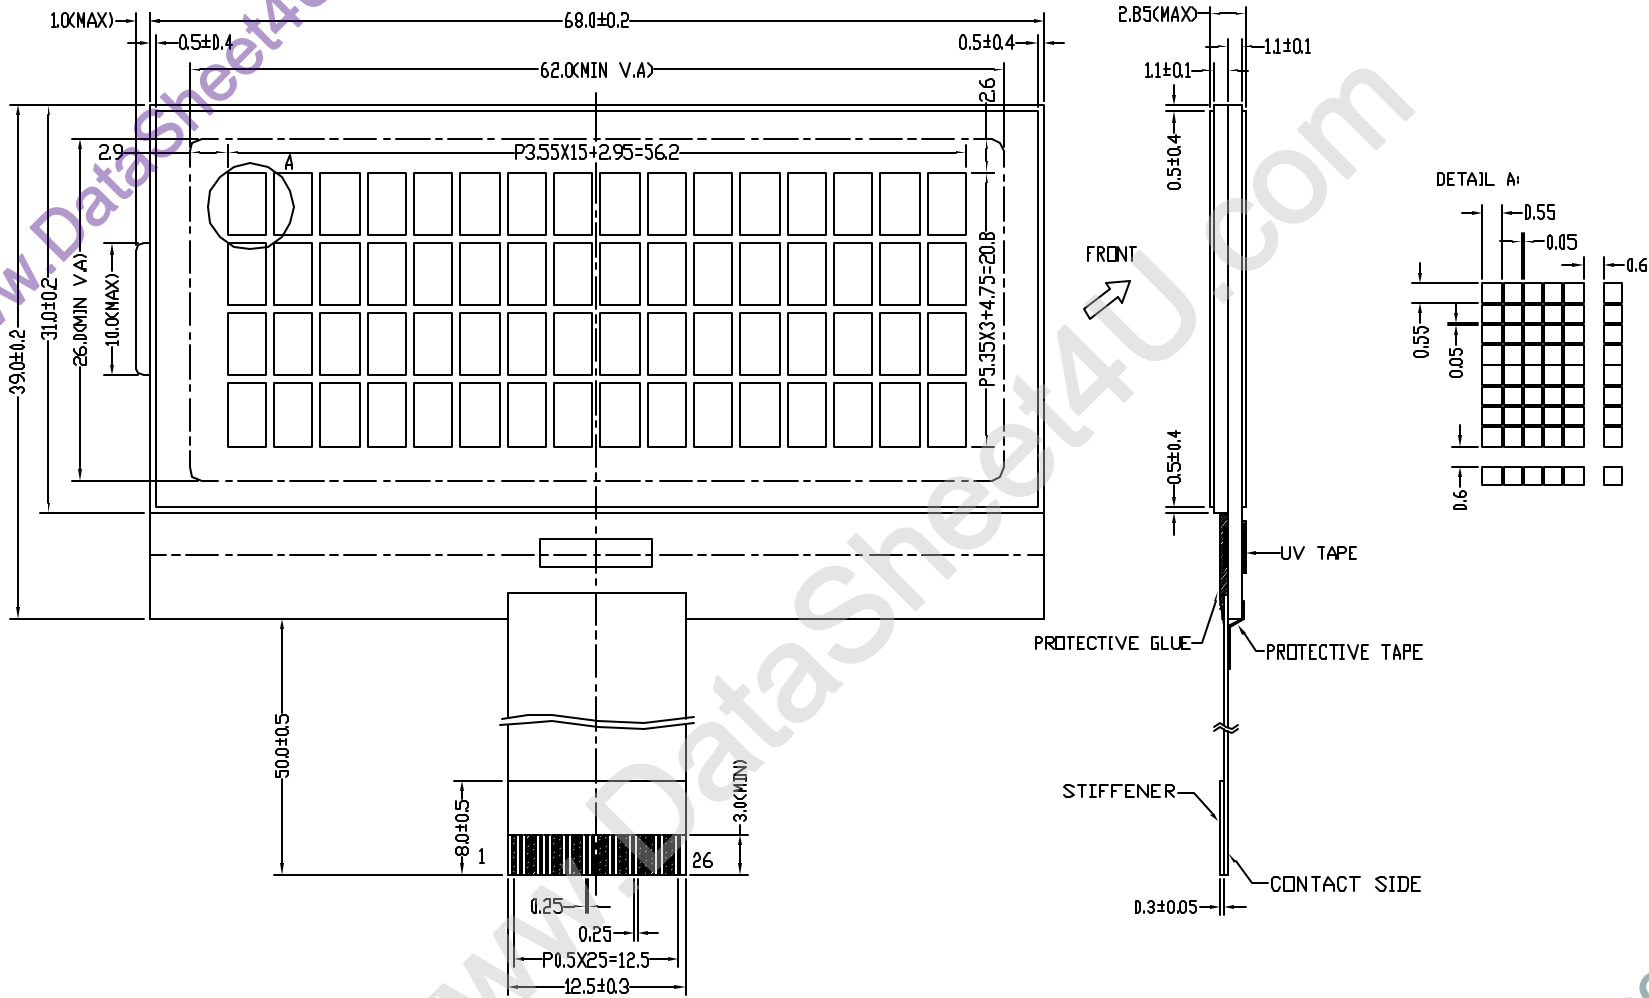

液晶之友 电话: 020-33819057  
[Http://www.ledfriends.com](http://www.ledfriends.com)

PIN	1	2	3	4	5	6	7	8	9	10	11	12	13
SYMBOL	RES	CAP1+	CAP1-	CAP2+	CAP2-	VOOUT	VR	V0	V1	V2	V3	V4	VSS
PIN	14	15	16	17	18	19	20	21	22	23	24	25	26
SYMBOL	VDD	DB0	DB1	DB2	DB3	DB4	DB5	DB6	DB7	CSB	E RD	RW	RS