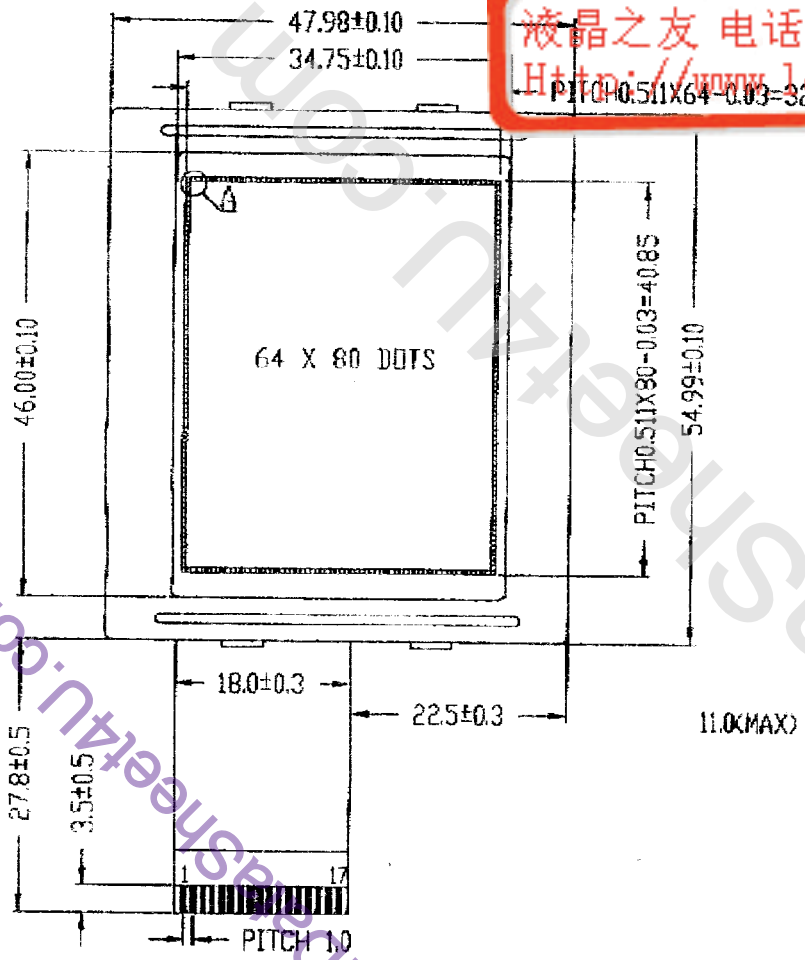

液晶之友 电话: 020-33819057
[Http://www.lcdfriends.com](http://www.lcdfriends.com)

1	2	3	4	5	6	7	8	9	10	11	12	13	14	15	16	17
Vcc	Vss	Vcr	Vsd	LC	RS	EL	EP	RV	SP7	SPC	SPS	SP4	SP3	SP2	SP1	SP0