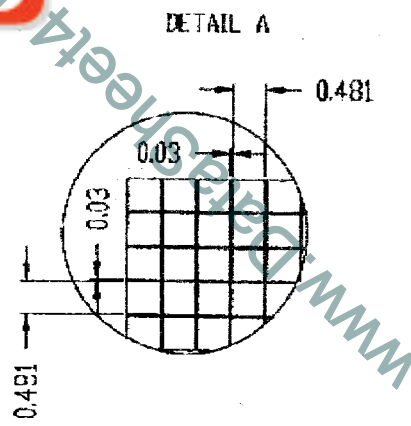

液晶之友 电话: 020-33819057
[Http://www.lcdfriends.com](http://www.lcdfriends.com)

1	2	3	4	5	6	7	8	9	10	11	12	13	14	15	16	17
Vcc	Vss	Vcr	Vsd	LC	RS	EL	EP	RV	SP7	SPC	SPS	SP4	SP3	SP2	SP1	SP0