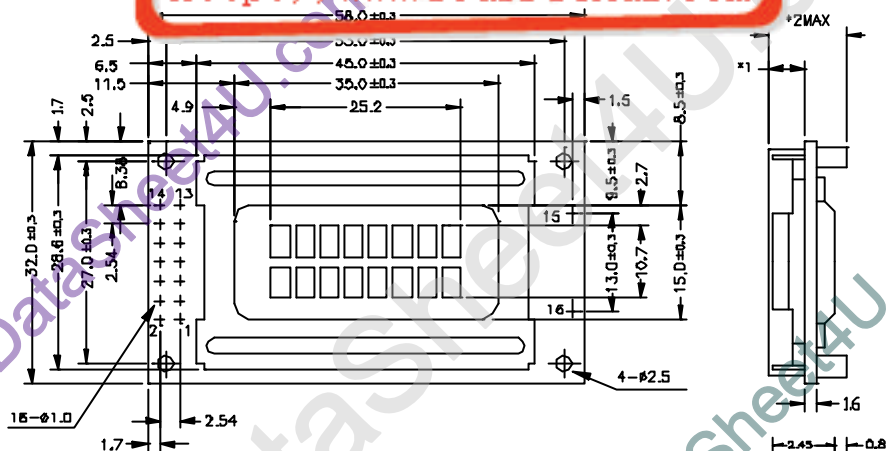

液晶之友 电话: 020-33819057
[Http://www.lcdfriends.com](http://www.lcdfriends.com)

1	2	3	4	5	6	7	8	9	10	11	12	13	14	15	16
V _{SS}	V _{CC}	V _{BE}	RS	R/V	E	DB0	DB1	DB2	DB3	DB4	DB5	DB6	DB7	NC	NC

TYPE	*1	*2
R&EL	4.7	12.0
LED	-	-