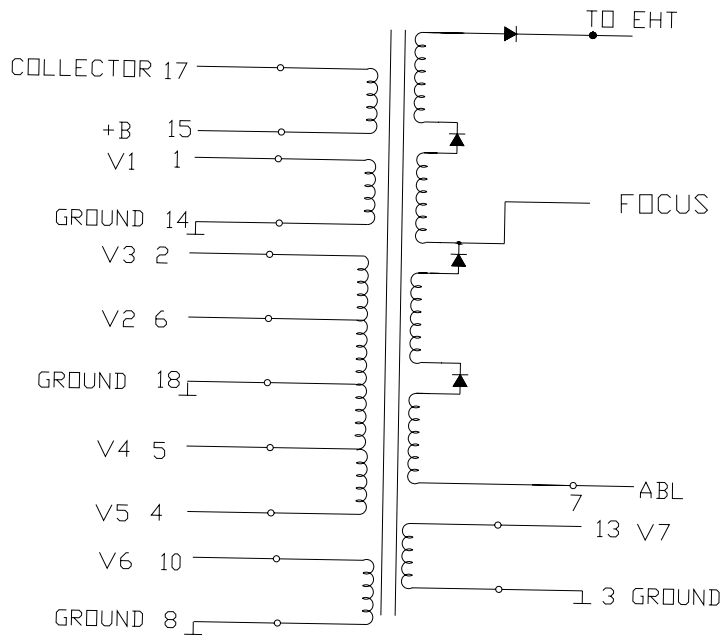

1142.5086

HV	25.1KV
FV	3.5-6.1KV
SV	0-890V

1142.5093

HV	27.6KV
FV	5-9.5KV
SV	100-1100V

1352.5008

HV	26KV
FV	4-8.2KV
SV	0-900V

1352.5033

HV	26 KV
FV	4-8.3 KV
SV	0-920V

DCF2077A

HV	25KV
FV	4-8KV
SV	0-800V

36962

HV	28KV
FV	9.6KV

37622

HV	KV
FV	KV
SV	V

AT2077/88E

HV	21.5KV
FV	3.9-6.8KV
SV	0-1150V