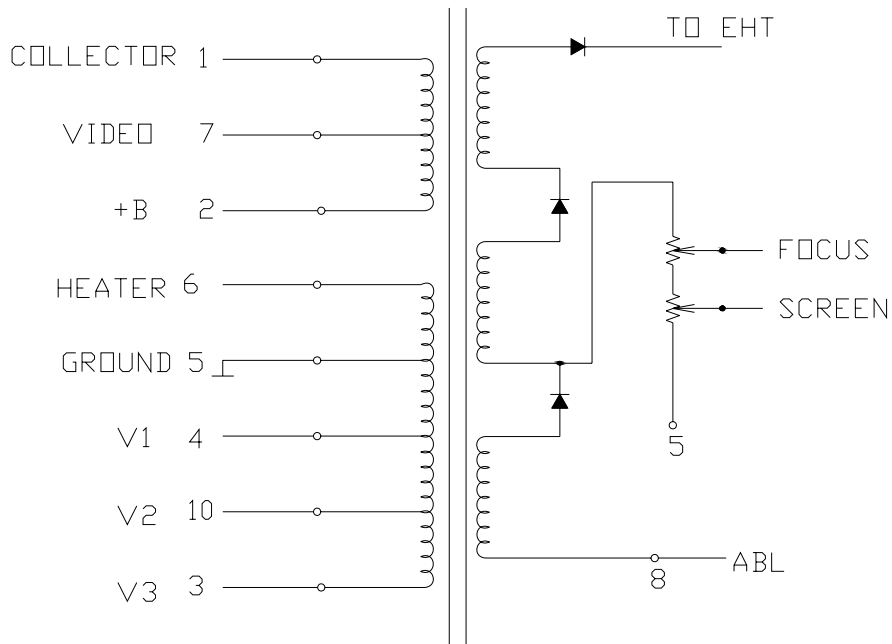

1142.5086

HV	25.1KV
FV	3.5-6.1KV
SV	0-890V

1142.5093

HV	27.6KV
FV	5-9.5KV
SV	100-1100V

1352.5008

HV	26KV
FV	4-8.2KV
SV	0-900V

1352.5033

HV	26 KV
FV	4-8.3 KV
SV	0-920V

DCF2077A

HV	25KV
FV	4-8KV
SV	0-800V

36962

HV	28KV
FV	9.6KV

37622

HV	KV
FV	KV
SV	V

AT2077/88E

HV	21.5KV
FV	3.9-6.8KV
SV	0-1150V