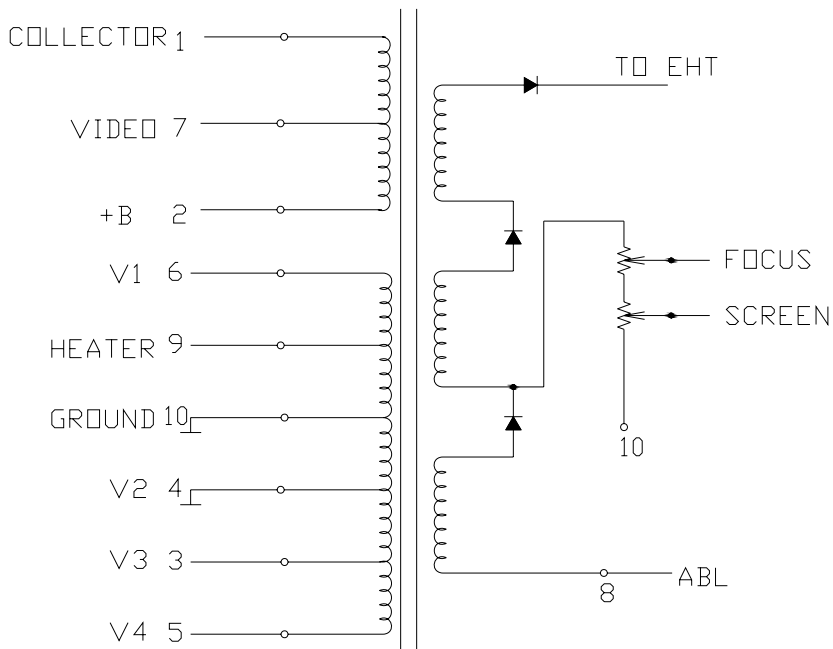

1142.5086

HV	25.1KV
FV	3.5-6.1KV
SV	0-890V

1142.5093

HV	27.6KV
FV	5-9.5KV
SV	100-1100V

1352.5008

HV	26KV
FV	4-8.2KV
SV	0-900V

1352.5033

HV	26 KV
FV	4-8.3 KV
SV	0-920V

DCF2077A

HV	25KV
FV	4-8KV
SV	0-800V

36962

HV	28KV
FV	9.6KV

37622

HV	KV
FV	KV
SV	V

AT2077/88E

HV	21.5KV
FV	3.9-6.8KV
SV	0-1150V